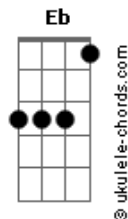

Delce Rosa - O Nome da Rosa

tom:

G

O NOME DA ROSA

A Dbm
Lógica insana de amores

Bm
Variadas cores

E
E bailado lento

Bm Dbm D
Aponta entre os muitos caminhos

E
A evitar espinhos

A
É Rosa dos Ventos

Dbm Bm
Conta pra mim outra estória

E
Vinda da memória

A
Ou da imaginação

D Eb A
Me ensina, da Lua, as fases

E
E a desenhar frases

A
Rosa da Canção

Bm Dbm
Marcas de um olhar maduro

D
Porto seguro

Acordes

E
Pro filho voltar

A Bm Dbm
Forte como Diamante

D
O coração gigante

E
Pronto a abraçar

A Dbm
Maira, certeza, razão