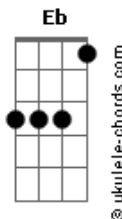

Delce Rosa - O Nome da Rosa

tom:

G

O NOME DA ROSA

A Dbm
Lógica insana de amores

Bm
Variadas cores

E
E bailado lento

Bm Dbm D
Aponta entre os muitos caminhos

E
A evitar espinhos

A
É Rosa dos Ventos

Dbm Bm
Conta pra mim outra estória

E
Vinda da memória

A
Ou da imaginação

D Eb A
Me ensina, da Lua, as fases

E
E a desenhar frases

A
Rosa da Canção

Bm Dbm
Marcas de um olhar maduro

D
Porto seguro

Acordes

E
Pro filho voltar

A Bm Dbm
Forte como Diamante

D
O coração gigante

E
Pronto a abraçar

A Dbm
Maira, certeza, razão