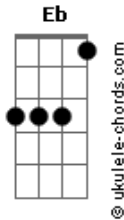

# Delce Rosa - O Nome da Rosa

tom:

G

O NOME DA ROSA

A Dbm  
Lógica insana de amores

Bm  
Variadas cores

E  
E bailado lento

Bm Dbm D  
Aponta entre os muitos caminhos

E  
A evitar espinhos

A  
É Rosa dos Ventos

Dbm Bm  
Conta pra mim outra estória

E  
Vinda da memória

A  
Ou da imaginação

D Eb A  
Me ensina, da Lua, as fases

E  
E a desenhar frases

A  
Rosa da Canção

## Acordes

E  
Pro filho voltar

A Bm Dbm  
Forte como Diamante

D  
O coração gigante

E  
Pronto a abraçar

A Dbm  
Maira, certeza, razão

Bm  
E realização

E  
O teu nome rima