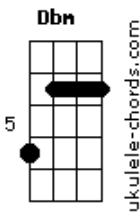

Delce Rosa - O Nome da Rosa

tom:

G

O NOME DA ROSA

A Dbm
Lógica insana de amores

Bm
Variadas cores

E
E bailado lento

Bm Dbm D
Aponta entre os muitos caminhos

E
A evitar espinhos

A
É Rosa dos Ventos

Dbm Bm
Conta pra mim outra estória

E
Vinda da memória

A
Ou da imaginação

D Eb A
Me ensina, da Lua, as fases

E
E a desenhar frases

A
Rosa da Canção

Bm Dbm
Marcas de um olhar maduro

D
Porto seguro

Acordes

E
Pro filho voltar

A Bm Dbm
Forte como Diamante

D
O coração gigante

E
Pronto a abraçar

A Dbm
Maira, certeza, razão