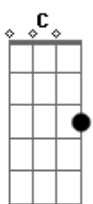

Delce Rosa - Mais Uma Chance

tom:

G

Medo percorre meu corpo o tempo me fez amá-la

A lágrima é um caminho, só a mulher sabe usá-la

Meus olhos dedos em ti, disfarço e não me desvia

Te alcanço feito flecha, te resolvo nua e fria

C D7 C G
 Seremos sombras ou vida? Minha voz te alcançará?
 C D7 C D7
 Teremos mais uma chance? Minha alma onde andará?

Acordes

© ukulele-chords.com

© ukulele-chords.com

© ukulele-chords.com

© ukulele-chords.com