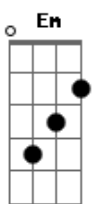

Delce Rosa - Mais Uma Chance

tom:

G

Medo percorre meu corpo o tempo me fez amá-la

A lágrima é um caminho, só a mulher sabe usá-la

Meus olhos dedos em ti, disfarço e não me desvia

Te alcanço feito flecha, te resolvo nua e fria

Seremos sombras ou vida? Minha voz te alcançará?

Teremos mais uma chance? Minha alma onde andará?

G Bm C Bm
 O momento é uma lástima, se fez em constrangimento
 Cm G Em A7 D7
 Após o transpor do muro, tudo se desfaz no ven to
 G Em C D7
 O meu olhar no teu ir, teus olhos fogem dos meus
 C G C Cm G
 Eu te quero feito um louco, me dissolvo neste adeus

C D7 C G
 Seremos sombras ou vida? Minha voz te alcançará?
 C D7 C D7
 Teremos mais uma chance? Minha alma onde andará?

Acordes

© ukulele-chords.com

© ukulele-chords.com

© ukulele-chords.com

© ukulele-chords.com