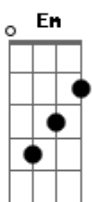

Delce Rosa - Mais Uma Chance

tom:

G

Medo percorre meu corpo o tempo me fez amá-la

A lágrima é um caminho, só a mulher sabe usá-la

Meus olhos dedos em ti, disfarço e não me desvia

Te alcanço feito flecha, te resolvo nua e fria

Seremos sombras ou vida? Minha voz te alcançará?

Teremos mais uma chance? Minha alma onde andará?

G Bm C Bm
 O momento é uma lástima, se fez em constrangimento
 Cm G Em A7 D7
 Após o transpor do muro, tudo se desfaz no ven to
 G Em C D7
 O meu olhar no teu ir, teus olhos fogem dos meus
 C G C Cm G
 Eu te quero feito um louco, me dissolvo neste adeus

C D7 C G
 Seremos sombras ou vida? Minha voz te alcançará?
 C D7 C D7
 Teremos mais uma chance? Minha alma onde andará?

Acordes

© ukulele-chords.com

© ukulele-chords.com

© ukulele-chords.com

© ukulele-chords.com