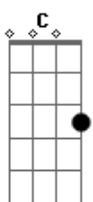

Delce Rosa - Mais Uma Chance

tom:

G

Medo percorre meu corpo o tempo me fez amá-la

A lágrima é um caminho, só a mulher sabe usá-la

Meus olhos dedos em ti, disfarço e não me desvia

Te alcanço feito flecha, te resolvo nua e fria

C D7 C G
 Seremos sombras ou vida? Minha voz te alcançará?
 C D7 C D7
 Teremos mais uma chance? Minha alma onde andará?

Acordes

© ukulele-chords.com

© ukulele-chords.com

© ukulele-chords.com

© ukulele-chords.com