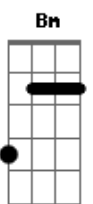

© ukulele-chords.com