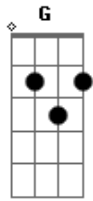

© ukulele-chords.com