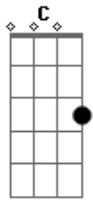

É só fechar os olhos e deixar acontecer

Gato surfista, lua atarefada

Pó de coragem, linguagem das fadas

Planta com gosto refrigerante

Passagem pro mundo dos anões gigantes

Sapato que salta na vento

Capa da velocidade

Janela pra dentro das núvens

Espada que para o tempo

Caneta que escreve em ouro

Remédio pra curar maldade

Acordes

© ukulele-chords.com

© ukulele-chords.com

© ukulele-chords.com