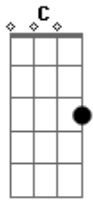

Delce Rosa - Faz de Conta li

tom:

C

C

G

Am

Am

A ponte pro faz de conta só aparece ao anoitecer

É só fechar os olhos e deixar acontecer

Grilo que fala, sereias na rua

Castelo de ouro, escada pra lua

Talheres que dançam nariz que cresce

Acordes

© ukulele-chords.com

© ukulele-chords.com

© ukulele-chords.com