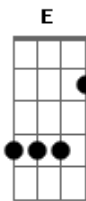

© ukulele-chords.com