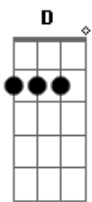

© ukulele-chords.com