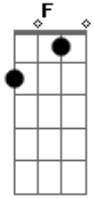

© ukulele-chords.com