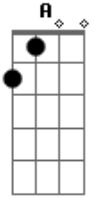

Delain - Get the Devil Outta of Me

Tom: **A**

(com acordes na forma de

SOLO 0:07

VERSO 0:26 4X

REFRÃO 0:57 2X

1:27
D|---|
A|---|
F|---|
C|-3-|
G|-1-|
D|-1-|

VERSO 1:28 4X

)
Afinação: **D G C F A D**

REFRÃO 1:51 2X

2:06 2X

SOLO 2:22

2:37 2X

REFRÃO 2:53 2X

3:08 2X

BY: Moisés Alves
:)

Acordes

© ukulele-chords.com