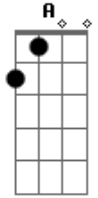

Delain - Get the Devil Outta of Me

Tom: **A**

(com acordes na forma de

SOLO 0:07

VERSO 0:26 4X

REFRÃO 0:57 2X

1:27
D|---|
A|---|
F|---|
C|-3-|
G|-1-|
D|-1-|

VERSO 1:28 4X

)
Afinação: **D G C F A D**

REFRÃO 1:51 2X

2:06 2X

SOLO 2:22

2:37 2X

REFRÃO 2:53 2X

3:08 2X

BY: Moisés Alves
:)

Acordes

© ukulele-chords.com