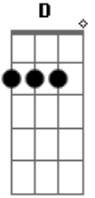

© ukulele-chords.com