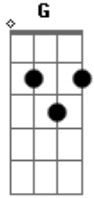

© ukulele-chords.com