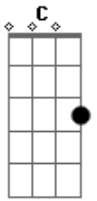

Delain - Get the Devil Outta of Me

Tom: **A**

(com acordes na forma de

)
Afinação: **D G C F A D**

SOLO 0:07

VERSO 0:26 4X

REFRÃO 0:57 2X

1:27
D|---|
A|---|
F|---|
C|-3-|
G|-1-|
D|-1-|

VERSO 1:28 4X

REFRÃO 1:51 2X

2:06 2X

SOLO 2:22

2:37 2X

REFRÃO 2:53 2X

3:08 2X

BY: Moisés Alves
:)

Acordes

© ukulele-chords.com

© ukulele-chords.com

© ukulele-chords.com

© ukulele-chords.com

© ukulele-chords.com