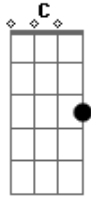

© ukulele-chords.com