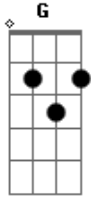

© ukulele-chords.com