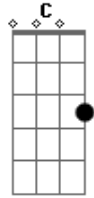

© ukulele-chords.com