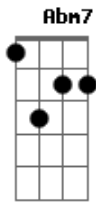

Deixa eu te tocar
A7M

Eu me entrego a você pra vida toda
Ab7

Amor

Dbm7

É só você querer
Abm7

É só acreditar
A7M Ab7

Sua fé move montanhas e ideias loucas

Dbm7

De te ajudar, ter espaço e conquistar
Ab7

Do seu bom solo alguma tranquilidade

Dbm7 Abm7

Meu plano é te levar embora
A7M

Digo com toda sinceridade
Ab7

Gata o que me faltou em notas

Me sobrou em força de vontade

É só acreditar
A7M Ab7

Sua fé move montanhas e ideias loucas

Dbm7

Deixa eu te sentir
Abm7

Deixa eu te tocar
A7M

Eu me entrego a você pra vida toda
Ab7

Amor

Dbm7

É só você querer
Abm7

É só acreditar
A7M Ab7

Sua fé move montanhas e ideias loucas

[Final] Dbm7 Abm7 A7M Ab7

Acordes

© ukulele-chords.com

© ukulele-chords.com

© ukulele-chords.com