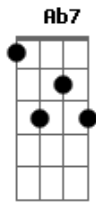

© ukulele-chords.com