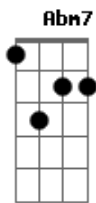

Deixa eu te tocar
A7M

Eu me entrego a você pra vida toda
Ab7

Amor

Dbm7

É só você querer
Abm7

É só acreditar
A7M Ab7

Sua fé move montanhas e ideias loucas

Dbm7

De te ajudar, ter espaço e conquistar
Ab7

Do seu bom solo alguma tranquilidade

Dbm7 Abm7

Meu plano é te levar embora
A7M

Digo com toda sinceridade
Ab7

Gata o que me faltou em notas

Me sobrou em força de vontade

É só você querer
Abm7

É só acreditar
A7M Ab7

Sua fé move montanhas e ideias loucas

Dbm7

Deixa eu te sentir
Abm7

Deixa eu te tocar
A7M

Eu me entrego a você pra vida toda
Ab7

Amor

Dbm7

É só você querer

[Final] Dbm7 Abm7 A7M Ab7

Acordes

© ukulele-chords.com

ukulele-chords.com

© ukulele-chords.com

© ukulele-chords.com