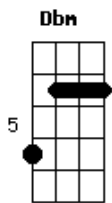

Deixa eu te tocar
A7M

Eu me entrego a você pra vida toda
Ab7

Amor

Dbm7

É só você querer
Abm7

É só acreditar
A7M Ab7

Sua fé move montanhas e ideias loucas

Dbm7

É só acreditar
A7M Ab7

Sua fé move montanhas e ideias loucas

Dbm7

Deixa eu te sentir
Abm7

Deixa eu te tocar
A7M

Eu me entrego a você pra vida toda
Ab7

Amor

Dbm7

É só você querer
Abm7

É só acreditar
A7M Ab7

Sua fé move montanhas e ideias loucas

Dbm7

Deixa eu te sentir
Abm7

Deixa eu te tocar
A7M

Eu me entrego a você pra vida toda
Ab7

Amor

Dbm7

É só você querer

[Final] Dbm7 Abm7 A7M Ab7

Acordes

© ukulele-chords.com

ukulele-chords.com

© ukulele-chords.com

© ukulele-chords.com