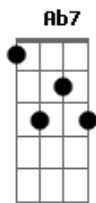

Deixa eu te tocar
A7M

Eu me entrego a você pra vida toda
Ab7

Amor

Dbm7

É só você querer
Abm7

É só acreditar
A7M Ab7

Sua fé move montanhas e ideias loucas

Dbm7

De te ajudar, ter espaço e conquistar
Ab7

Do seu bom solo alguma tranquilidade

Dbm7 Abm7

Meu plano é te levar embora
A7M

Digo com toda sinceridade
Ab7

Gata o que me faltou em notas

Me sobrou em força de vontade

É só você querer
Abm7

É só acreditar
A7M Ab7

Sua fé move montanhas e ideias loucas

Dbm7

Deixa eu te sentir
Abm7

Deixa eu te tocar
A7M

Eu me entrego a você pra vida toda
Ab7

Amor

Dbm7

É só você querer

[Final] Dbm7 Abm7 A7M Ab7

Acordes

© ukulele-chords.com

ukulele-chords.com

© ukulele-chords.com

© ukulele-chords.com