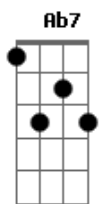

© ukulele-chords.com