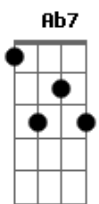

© ukulele-chords.com