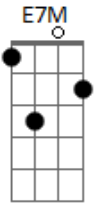

© ukulele-chords.com