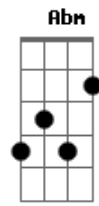

© ukulele-chords.com