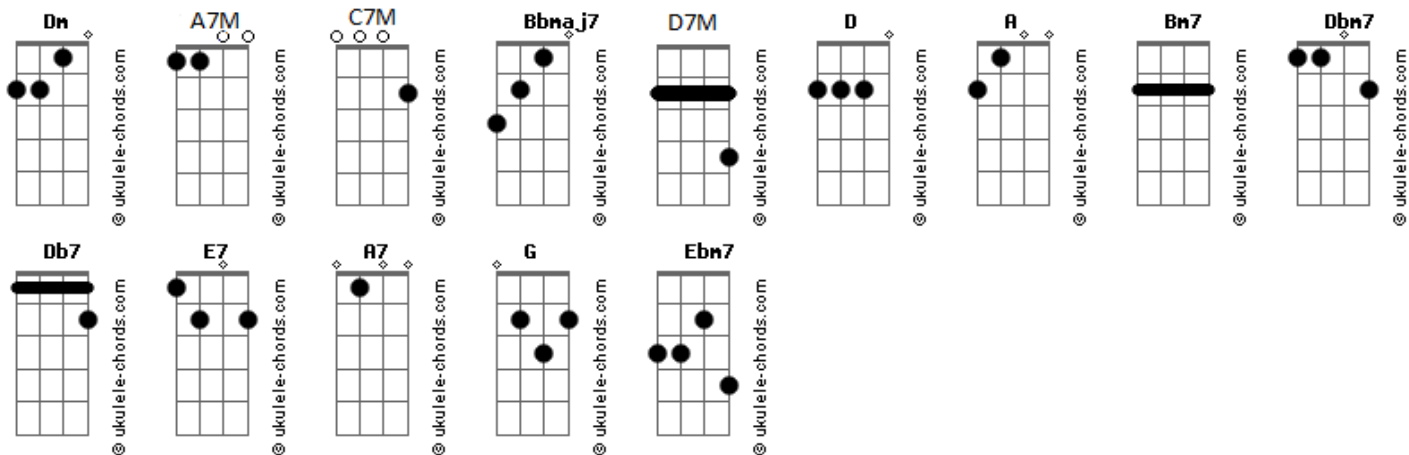

Delacruz - Fatalmente

tom:

D

Intro: A7M C7M Bb7M
A7M C7M Bb7M

A7M A Dm A7M
Passei a vida inteira procurando alguém como você
A Dm A7M
Nunca imaginei que um dia eu fosse me arrepender
A Dm A7M
Você tão linda assim não passava essa imagem para mim
A Dm A7M
Achei que nossa história nunca pudesse chegar ao fim

Bm7 Dbm7 D7M
Mas chegou, acabou, é hora de dizer adeus
Dm A7M
Vacilou terminou, e o culpado não foi eu

Acordes

Bm7 Dbm7 Db7 Bm7
Mas chegou, acabou, é hora de dizer adeus
Dm E7 A7M
Vacilou, terminou, e o culpado não fui eu

A7 D7M G
Me entreguei de corpo inteiro e mesmo assim você quis outro
A7M
Alguém
A7 D7M G A7M
O que aconteceu comigo eu não desejo pra mais ninguém
A7 Ebm7 Dm A7M
Eu sei que um dia você vai chegar pedindo pra voltar
Dm A7M
Sinto muito é tarde, fatalmente terá outra em seu lugar