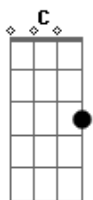

Deko - Do Seu Lado Ao Sol

Tom: C
Intro: C G Am G

C G Am F
É como te olhar Ou te sentir aqui Não paro de sonhar Com o que restou de ti

C G Am F
É como ter você e não poder te ver sorrir

C G Am F
Não paro de pensar Pois com você vivi Você se foi, deixou marcado em mim

C G Am F
Essa saudade dói nem sempre foi assim

Am G
Meu mundo desabou e agora nas minhas preces

Am G G7
Busco forças pra seguir se não te tenho mais você aqui

C G Am F
Te sinto ao meu lado não posso te ver procuro pela casa onde esta você?

C G Am F
Te percebo aqui Não posso te abraçar ah que bom seria poder te

beijar

C G Am F
Mas a vida continua sem você aqui e só peço a Deus sei que vou prosseguir

C G Am F
a saudade dói, mas hoje acabou me restarão só lembranças do seu lado ao sol

C G Am F
Ó Ó Ó Ó do seu lado ao sol (2x)

C G Am F
Não tive a chance de falar o que guardava em mim

C G Am F
Não tive tempo de dizer o que sentia por você

C G Am F
Se eu tivesse uma chance, pra desabafar te contaria quanta falta você faz aqui.

C G Am
Quando vejo nossas fotos quase explode o coração e só de ver o seu sorriso ja me faz sorrir.

Acordes

© ukulele-chords.com