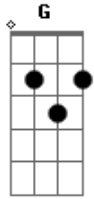

© ukulele-chords.com