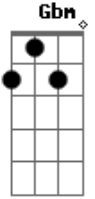

© ukulele-chords.com