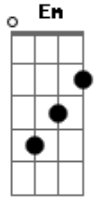

© ukulele-chords.com