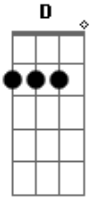

Dejinha de Monteiro - A Casa da Solidão

tom:

[Solo Intro] **D** **A** **Bm** **G** **A**
D **A** **Bm** **G**
A **D**

D **A**
Eu construí uma casa pra nois dois morar
G **D** **A**
E hoje vejo dentro dela só a solidão

Em **A**
Não existe mais amor
Gbm **Bm**
Tudo pra mim acabou
Em **A** **D**

Mais ainda existe marcas no meu coração

A
Não sei porque o tempo passa
Bm
E é tão difícil de entender

G **A** **D**
Que o futuro só Deus quem pode saber

A
Tuas palavras de amor
Bm

Acreditei mais não valeu

G **A** **D**
Se é pra chorar por sua falta choro eu

Acordes

© ukulele-chords.com