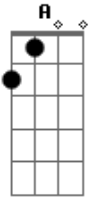

© ukulele-chords.com