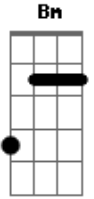

© ukulele-chords.com