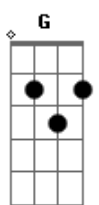

Deise Kelly - Quando Tudo Der Errado

tom:
 Ab (forma dos acordes no tom de G)
 Capotraste na 1ª casa
 Intro: C7M Em7 G D
 C7M Em7 G D

C7M G
 Eu habito no alto, santo e bom lugar
 C7M G
 Eu sou cristo, o eterno, o seu Deus
 C7M Em7
 Mas habito com o contrito e abatido
 A7 D
 Eu te guio a cada passo, meu desejo é te ver bem
 C7M G
 Sua oração eu sempre escutei
 C7M G
 Seus desejos de crescer eu também sei
 C7M Em7
 Inclusive aquela vez que você quase desistiu
 A7 D
 Mas foi a fé que ainda o fez continuar

C7M Em7 G
 Quando tudo der errado, tenha fé
 D
 Que o melhor vem aí
 C7M Em7 G
 Você deve insistir, não desistir
 D
 E não olhar para trás
 C7M Em7 G D
 O horizonte é tão vasto, é só crer e verá
 C7M Em7 G
 Filho meu, coloca o pé que eu sou
 D C7M
 O seu chão e assim você vai!
 C7M Em7 G D
 Oooooooooo ooooooooohhh
 C7M Em7 G D
 Oooooooooo ooooooooohhh

C7M G
 Eu habito no alto, santo e bom lugar
 C7M G

Acordes

© ukulele-chords.com

© ukulele-chords.com

© ukulele-chords.com

© ukulele-chords.com

© ukulele-chords.com

© ukulele-chords.com

© ukulele-chords.com

ukulele-chords.com

Eu sou cristo, o eterno, o seu Deus
 C7M Em7
 Mas habito com o contrito e abatido
 A7
 Eu te guio a cada passo
 D
 Meu desejo é te ver bem
 C7M G
 Sua oração eu sempre escutei
 C7M G
 Seus desejos de crescer eu também sei
 C7M Em7
 Inclusive aquela vez que você quase desistiu
 A7 D
 Mas foi a fé que ainda o fez continuar