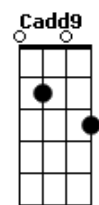

ukulele-chords.com

Eu sou cristo, o eterno, o seu Deus
C7M Em7
Mas habito com o contrito e abatido
A7
Eu te guio a cada passo
D
Meu desejo é te ver bem
C7M G
Sua oração eu sempre escutei
C7M G
Seus desejos de crescer eu também sei
C7M Em7
Inclusive aquela vez que você quase desistiu
A7 D
Mas foi a fé que ainda o fez continuar

C7M Em7 G
Quando tudo der errado, tenha fé
D
Que o melhor vem aí
C7M Em7 G
Você deve insistir, não desistir
D
E não olhar para trás
C7M Em7 G
Quando tudo der errado, tenha fé
D
Que o melhor vem aí
C7M Em7 G
Você deve insistir, não desistir
D
E não olhar para trás
Am7 G Cadd9 D
O horizonte é tão vasto, é só crer e verá
Am7 Cadd9 G
Filho meu, coloca o pé que eu sou
D C7M
O seu chão e assim você vai!
C7M Em7 G D
Oooooooooo ooooooooohhh
C7M Em7 G D
Oooooooooo ooooooooohhh