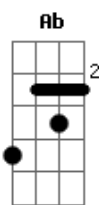

Deise Kelly - Quando Tudo Der Errado

tom:
 Ab (forma dos acordes no tom de G)
 Capotraste na 1ª casa
 Intro: C7M Em7 G D
 C7M Em7 G D

C7M G
 Eu habito no alto, santo e bom lugar
 C7M G
 Eu sou cristo, o eterno, o seu Deus
 C7M Em7
 Mas habito com o contrito e abatido
 A7 D
 Eu te guio a cada passo, meu desejo é te ver bem
 C7M G
 Sua oração eu sempre escutei
 C7M G
 Seus desejos de crescer eu também sei
 C7M Em7
 Inclusive aquela vez que você quase desistiu
 A7 D
 Mas foi a fé que ainda o fez continuar

C7M Em7 G
 Quando tudo der errado, tenha fé
 D
 Que o melhor vem aí
 C7M Em7 G
 Você deve insistir, não desistir
 D
 E não olhar para trás
 C7M Em7 G D
 O horizonte é tão vasto, é só crer e verá
 C7M Em7 G
 Filho meu, coloca o pé que eu sou
 D C7M
 O seu chão e assim você vai!
 C7M Em7 G D
 Oooooooooo ooooooooohhh
 C7M Em7 G D
 Oooooooooo ooooooooohhh

C7M G
 Eu habito no alto, santo e bom lugar
 C7M G

Acordes

© ukulele-chords.com

© ukulele-chords.com

© ukulele-chords.com

© ukulele-chords.com

© ukulele-chords.com

© ukulele-chords.com