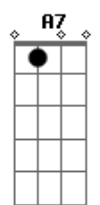

Deise Kelly - Quando Tudo Der Errado

tom:
 Ab (forma dos acordes no tom de G)
 Capotraste na 1ª casa
 Intro: C7M Em7 G D
 C7M Em7 G D

C7M G
 Eu habito no alto, santo e bom lugar
 C7M G
 Eu sou cristo, o eterno, o seu Deus
 C7M Em7
 Mas habito com o contrito e abatido
 A7 D
 Eu te guio a cada passo, meu desejo é te ver bem
 C7M G
 Sua oração eu sempre escutei
 C7M G
 Seus desejos de crescer eu também sei
 C7M Em7
 Inclusive aquela vez que você quase desistiu
 A7 D
 Mas foi a fé que ainda o fez continuar

C7M Em7 G
 Quando tudo der errado, tenha fé
 D
 Que o melhor vem aí
 C7M Em7 G
 Você deve insistir, não desistir
 D
 E não olhar para trás
 C7M Em7 G D
 O horizonte é tão vasto, é só crer e verá
 C7M Em7 G
 Filho meu, coloca o pé que eu sou
 D C7M
 O seu chão e assim você vai!
 C7M Em7 G D
 Oooooooooo ooooooooohhh
 C7M Em7 G D
 Oooooooooo ooooooooohhh

C7M G
 Eu habito no alto, santo e bom lugar
 C7M G

Acordes

© ukulele-chords.com

© ukulele-chords.com

© ukulele-chords.com

© ukulele-chords.com

© ukulele-chords.com

© ukulele-chords.com