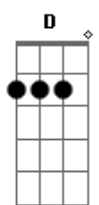

Deise Kelly - Quando Tudo Der Errado

tom:
 Ab (forma dos acordes no tom de G)
 Capotraste na 1ª casa
 Intro: C7M Em7 G D
 C7M Em7 G D

C7M G
 Eu habito no alto, santo e bom lugar
 C7M G
 Eu sou cristo, o eterno, o seu Deus
 C7M Em7
 Mas habito com o contrito e abatido
 A7 D
 Eu te guio a cada passo, meu desejo é te ver bem
 C7M G
 Sua oração eu sempre escutei
 C7M G
 Seus desejos de crescer eu também sei
 C7M Em7
 Inclusive aquela vez que você quase desistiu
 A7 D
 Mas foi a fé que ainda o fez continuar

C7M Em7 G
 Quando tudo der errado, tenha fé
 D
 Que o melhor vem aí
 C7M Em7 G
 Você deve insistir, não desistir
 D
 E não olhar para trás
 C7M Em7 G D
 O horizonte é tão vasto, é só crer e verá
 C7M Em7 G
 Filho meu, coloca o pé que eu sou
 D C7M
 O seu chão e assim você vai!
 C7M Em7 G D
 Oooooooooo ooooooooohhh
 C7M Em7 G D
 Oooooooooo ooooooooohhh

C7M G
 Eu habito no alto, santo e bom lugar
 C7M G

Acordes

© ukulele-chords.com

© ukulele-chords.com

© ukulele-chords.com

© ukulele-chords.com

© ukulele-chords.com

© ukulele-chords.com

C7M Em7 G
 Quando tudo der errado, tenha fé
 D
 Que o melhor vem aí
 C7M Em7 G
 Você deve insistir, não desistir
 D
 E não olhar para trás
 C7M Em7 G
 Quando tudo der errado, tenha fé
 D
 Que o melhor vem aí
 C7M Em7 G
 Você deve insistir, não desistir
 D
 E não olhar para trás
 Am7 G Cadd9 D
 O horizonte é tão vasto, é só crer e verá
 Am7 Cadd9 G
 Filho meu, coloca o pé que eu sou
 D C7M
 O seu chão e assim você vai!
 C7M Em7 G D
 Oooooooooo ooooooooohhh
 C7M Em7 G D
 Oooooooooo ooooooooohhh