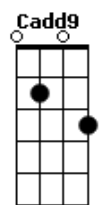

Deise Kelly - Quando Tudo Der Errado

tom:
 Ab (forma dos acordes no tom de G)
 Capotraste na 1ª casa
 Intro: C7M Em7 G D
 C7M Em7 G D

C7M G
 Eu habito no alto, santo e bom lugar
 C7M G
 Eu sou cristo, o eterno, o seu Deus
 C7M Em7
 Mas habito com o contrito e abatido
 A7 D
 Eu te guio a cada passo, meu desejo é te ver bem
 C7M G
 Sua oração eu sempre escutei
 C7M G
 Seus desejos de crescer eu também sei
 C7M Em7
 Inclusive aquela vez que você quase desistiu
 A7 D
 Mas foi a fé que ainda o fez continuar

C7M Em7 G
 Quando tudo der errado, tenha fé
 D
 Que o melhor vem aí
 C7M Em7 G
 Você deve insistir, não desistir
 D
 E não olhar para trás
 C7M Em7 G D
 O horizonte é tão vasto, é só crer e verá
 C7M Em7 G
 Filho meu, coloca o pé que eu sou
 D C7M
 O seu chão e assim você vai!
 C7M Em7 G D
 Oooooooooo ooooooooohhh
 C7M Em7 G D
 Oooooooooo ooooooooohhh

C7M G
 Eu habito no alto, santo e bom lugar
 C7M G

Acordes

© ukulele-chords.com

© ukulele-chords.com

© ukulele-chords.com

© ukulele-chords.com

© ukulele-chords.com

© ukulele-chords.com

© ukulele-chords.com

ukulele-chords.com

Eu sou cristo, o eterno, o seu Deus
 C7M Em7
 Mas habito com o contrito e abatido
 A7
 Eu te guio a cada passo
 D
 Meu desejo é te ver bem
 C7M G
 Sua oração eu sempre escutei
 C7M G
 Seus desejos de crescer eu também sei
 C7M Em7
 Inclusive aquela vez que você quase desistiu
 A7 D
 Mas foi a fé que ainda o fez continuar