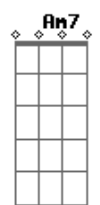

Deise Kelly - Quando Tudo Der Errado

tom:
 Ab (forma dos acordes no tom de G)
 Capotraste na 1ª casa
 Intro: C7M Em7 G D
 C7M Em7 G D

C7M G
 Eu habito no alto, santo e bom lugar
 C7M G
 Eu sou cristo, o eterno, o seu Deus
 C7M Em7
 Mas habito com o contrito e abatido
 A7 D
 Eu te guio a cada passo, meu desejo é te ver bem
 C7M G
 Sua oração eu sempre escutei
 C7M G
 Seus desejos de crescer eu também sei
 C7M Em7
 Inclusive aquela vez que você quase desistiu
 A7 D
 Mas foi a fé que ainda o fez continuar

C7M Em7 G
 Quando tudo der errado, tenha fé
 D
 Que o melhor vem aí
 C7M Em7 G
 Você deve insistir, não desistir
 D
 E não olhar para trás
 C7M Em7 G D
 O horizonte é tão vasto, é só crer e verá
 C7M Em7 G
 Filho meu, coloca o pé que eu sou
 D C7M
 O seu chão e assim você vai!
 C7M Em7 G D
 Oooooooooo ooooooooohhh
 C7M Em7 G D
 Oooooooooo ooooooooohhh

C7M G
 Eu habito no alto, santo e bom lugar
 C7M G

Acordes

© ukulele-chords.com

© ukulele-chords.com

© ukulele-chords.com

© ukulele-chords.com

© ukulele-chords.com

© ukulele-chords.com