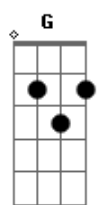

Deise Kelly - Quando Tudo Der Errado

tom:
 Ab (forma dos acordes no tom de G)
 Capotraste na 1ª casa
 Intro: C7M Em7 G D
 C7M Em7 G D

C7M G
 Eu habito no alto, santo e bom lugar
 C7M G
 Eu sou cristo, o eterno, o seu Deus
 C7M Em7
 Mas habito com o contrito e abatido
 A7 D
 Eu te guio a cada passo, meu desejo é te ver bem
 C7M G
 Sua oração eu sempre escutei
 C7M G
 Seus desejos de crescer eu também sei
 C7M Em7
 Inclusive aquela vez que você quase desistiu
 A7 D
 Mas foi a fé que ainda o fez continuar

C7M Em7 G
 Quando tudo der errado, tenha fé
 D
 Que o melhor vem aí
 C7M Em7 G
 Você deve insistir, não desistir
 D
 E não olhar para trás
 C7M Em7 G D
 O horizonte é tão vasto, é só crer e verá
 C7M Em7 G
 Filho meu, coloca o pé que eu sou
 D C7M
 O seu chão e assim você vai!
 C7M Em7 G D
 Oooooooooo ooooooooohhh
 C7M Em7 G D
 Oooooooooo ooooooooohhh

C7M G
 Eu habito no alto, santo e bom lugar
 C7M G

Acordes

© ukulele-chords.com

© ukulele-chords.com

© ukulele-chords.com

© ukulele-chords.com

© ukulele-chords.com

© ukulele-chords.com

© ukulele-chords.com

ukulele-chords.com

Eu sou cristo, o eterno, o seu Deus
 C7M Em7
 Mas habito com o contrito e abatido
 A7
 Eu te guio a cada passo
 D
 Meu desejo é te ver bem
 C7M G
 Sua oração eu sempre escutei
 C7M G
 Seus desejos de crescer eu também sei
 C7M Em7
 Inclusive aquela vez que você quase desistiu
 A7 D
 Mas foi a fé que ainda o fez continuar