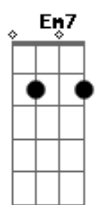

Deise Kelly - Quando Tudo Der Errado

tom:
 Ab (forma dos acordes no tom de G)
 Capotraste na 1ª casa
 Intro: C7M Em7 G D
 C7M Em7 G D

C7M G
 Eu habito no alto, santo e bom lugar
 C7M G
 Eu sou cristo, o eterno, o seu Deus
 C7M Em7
 Mas habito com o contrito e abatido
 A7 D
 Eu te guio a cada passo, meu desejo é te ver bem
 C7M G
 Sua oração eu sempre escutei
 C7M G
 Seus desejos de crescer eu também sei
 C7M Em7
 Inclusive aquela vez que você quase desistiu
 A7 D
 Mas foi a fé que ainda o fez continuar

C7M Em7 G
 Quando tudo der errado, tenha fé
 D
 Que o melhor vem aí
 C7M Em7 G
 Você deve insistir, não desistir
 D
 E não olhar para trás
 C7M Em7 G D
 O horizonte é tão vasto, é só crer e verá
 C7M Em7 G
 Filho meu, coloca o pé que eu sou
 D C7M
 O seu chão e assim você vai!
 C7M Em7 G D
 Oooooooooo ooooooooohhh
 C7M Em7 G D
 Oooooooooo ooooooooohhh

C7M G
 Eu habito no alto, santo e bom lugar
 C7M G

Acordes

© ukulele-chords.com

© ukulele-chords.com

© ukulele-chords.com

© ukulele-chords.com

© ukulele-chords.com

© ukulele-chords.com