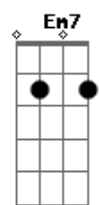

Deise Kelly - Quando Tudo Der Errado

tom:
 Ab (forma dos acordes no tom de G)
 Capotraste na 1ª casa
 Intro: C7M Em7 G D
 C7M Em7 G D

C7M G
 Eu habito no alto, santo e bom lugar
 C7M G
 Eu sou cristo, o eterno, o seu Deus
 C7M Em7
 Mas habito com o contrito e abatido
 A7 D
 Eu te guio a cada passo, meu desejo é te ver bem
 C7M G
 Sua oração eu sempre escutei
 C7M G
 Seus desejos de crescer eu também sei
 C7M Em7
 Inclusive aquela vez que você quase desistiu
 A7 D
 Mas foi a fé que ainda o fez continuar

C7M Em7 G
 Quando tudo der errado, tenha fé
 D
 Que o melhor vem aí
 C7M Em7 G
 Você deve insistir, não desistir
 D
 E não olhar para trás
 C7M Em7 G D
 O horizonte é tão vasto, é só crer e verá
 C7M Em7 G
 Filho meu, coloca o pé que eu sou
 D C7M
 O seu chão e assim você vai!
 C7M Em7 G D
 Oooooooooo ooooooooohhh
 C7M Em7 G D
 Oooooooooo ooooooooohhh

C7M G
 Eu habito no alto, santo e bom lugar
 C7M G

Acordes

© ukulele-chords.com

© ukulele-chords.com

© ukulele-chords.com

© ukulele-chords.com

© ukulele-chords.com

© ukulele-chords.com