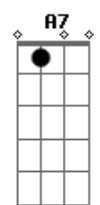

Deise Kelly - Quando Tudo Der Errado

tom:
 Ab (forma dos acordes no tom de G)
 Capotraste na 1ª casa
 Intro: C7M Em7 G D
 C7M Em7 G D

C7M G
 Eu habito no alto, santo e bom lugar
 C7M G
 Eu sou cristo, o eterno, o seu Deus
 C7M Em7
 Mas habito com o contrito e abatido
 A7 D
 Eu te guio a cada passo, meu desejo é te ver bem
 C7M G
 Sua oração eu sempre escutei
 C7M G
 Seus desejos de crescer eu também sei
 C7M Em7
 Inclusive aquela vez que você quase desistiu
 A7 D
 Mas foi a fé que ainda o fez continuar

C7M Em7 G
 Quando tudo der errado, tenha fé
 D
 Que o melhor vem aí
 C7M Em7 G
 Você deve insistir, não desistir
 D
 E não olhar para trás
 C7M Em7 G D
 O horizonte é tão vasto, é só crer e verá
 C7M Em7 G
 Filho meu, coloca o pé que eu sou
 D C7M
 O seu chão e assim você vai!
 C7M Em7 G D
 Oooooooooo ooooooooohhh
 C7M Em7 G D
 Oooooooooo ooooooooohhh

C7M G
 Eu habito no alto, santo e bom lugar
 C7M G

Acordes

© ukulele-chords.com

© ukulele-chords.com

© ukulele-chords.com

© ukulele-chords.com

© ukulele-chords.com

© ukulele-chords.com