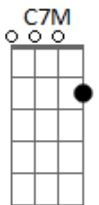

© ukulele-chords.com