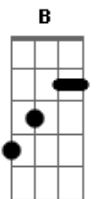

Deise Kelly - Eu Sou Desbravador

tom:

B (forma dos acordes no tom de A)

Capostrate na 2ª casa

Intro: D A E E E

A
Lenço amarelo no pescoço

Gbm
Boné na cabeça e a Bíblia na mão

D
Adivinha quem eu sou

D A E
Eu sou desbravadoooooor oh oh oh oh

D A
Eu quero ouvir o grito da nação de lenço

E Gbm
Oh oh oh

D A
Eu quero ouvir o grito da nação de lenço

E Gbm
Oh oh oh

D A
Eu quero ouvir o grito da nação de lenço

E Gbm
Oh oh oh

D A
Eu quero ouvir o grito da nação de lenço

E E E
Oh oh oh

Acordes

© ukulele-chords.com

© ukulele-chords.com

© ukulele-chords.com

© ukulele-chords.com