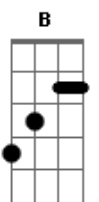

Deise Kelly - Eu Sou Desbravador

tom:

B (forma dos acordes no tom de A)

Capostrate na 2ª casa

Intro: D A E E E

A
Lenço amarelo no pescoço

Gbm
Boné na cabeça e a Bíblia na mão

D
Adivinha quem eu sou

D A E
Eu sou desbravadooooor oh oh oh oh

D A
Eu quero ouvir o grito da nação de lenço

E Gbm
Oh oh oh

D A
Eu quero ouvir o grito da nação de lenço

E Gbm
Oh oh oh

D A
Eu quero ouvir o grito da nação de lenço

E Gbm
Oh oh oh

D A
Eu quero ouvir o grito da nação de lenço

E E E
Oh oh oh

Acordes

© ukulele-chords.com

© ukulele-chords.com

© ukulele-chords.com

© ukulele-chords.com