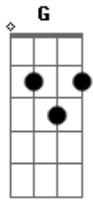

Deio Tambasco - Sonho

Tom: G

Intro: :: G : D : F : G : F : G ::

Não sei o que seria sem Você aqui

Com as tuas mãos sobre mim

Com a tua luz posso confiar, enxergar o céu e te ver

Cansei de viver em companhia da solidão

Enxergar este mundo sem cor

Que só você pode dar nova vida

Voltarei outra vez a sorrir

Tua presença faz o meu coração

Alcançar o sonho.

Base do Solo: :: Bm : Em : D : Cm :: 2X Depois Back to -> Que só Você pode dar...

Acordes

© ukulele-chords.com