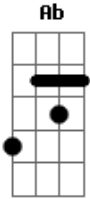

© ukulele-chords.com