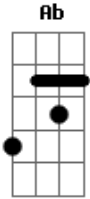

Deio Tambasco - Luta

Tom: **C**
Intro: -

Guitarra base

Guitarra base

Guitarra solo / baixo

Guitarra solo / Baixo

Verso -

Passagem - **D F - G - Ab - A - C - D (A C D)**

Refrão - **D C (3x) E - G - A - Ab C - D**

Acordes

© ukulele-chords.com

© ukulele-chords.com

© ukulele-chords.com

© ukulele-chords.com

© ukulele-chords.com

© ukulele-chords.com