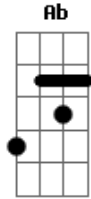

© ukulele-chords.com