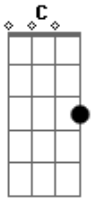

# Deio Tambasco - Luta

Tom: **C**  
Intro: -

Guitarra base

Guitarra base

Guitarra solo / baixo

Guitarra solo / Baixo

Verso -

Passagem - **D F - G - Ab - A - C - D ( A C D )**

Refrão - **D C (3x) E - G - A - Ab C - D**