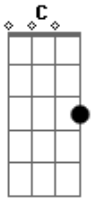

Deio Tambasco - Luta

Tom: **C**
Intro: -

Guitarra base

Guitarra base

Guitarra solo / baixo

Guitarra solo / Baixo

Verso -

Passagem - **D F - G - Ab - A - C - D (A C D)**

Refrão - **D C (3x) E - G - A - Ab C - D**

Acordes

© ukulele-chords.com

© ukulele-chords.com

© ukulele-chords.com

© ukulele-chords.com

© ukulele-chords.com

© ukulele-chords.com