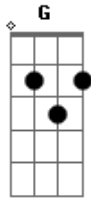

Deio Tambasco - Luta

Tom: **C**
Intro: -

Guitarra base

Guitarra base

Guitarra solo / baixo

Guitarra solo / Baixo

Verso -

Passagem - **D F - G - Ab - A - C - D (A C D)**

Refrão - **D C (3x) E - G - A - Ab C - D**

Acordes

© ukulele-chords.com

© ukulele-chords.com

© ukulele-chords.com

© ukulele-chords.com

© ukulele-chords.com

© ukulele-chords.com