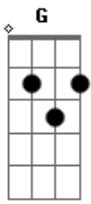

Deigma Marques - Teus Aromas

Tom: G

(intro) G Em7 F C D Em7 D G F D

G Am7
Que meu Amado entre em seu jardim
C G
E saboreie seus deliciosos frutos
G
Das mais finas especiarias
Am7
Vem em mim colher
C

Do vinho e do leite
G
Do favo e do mel
D Em7
Da fragrância do meu perfume
D Em7
Da fragrância do meu perfume
D C G C G
Da fragrância do meu perfume
G Am7
Sopra vento, sopra vento.
C Am7 D
Que no meu jardim se espalhe os teus aromas

Acordes

© ukulele-chords.com