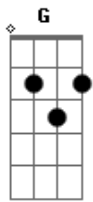

Deigma Marques - Teus Aromas

Tom: G

(intro) G Em7 F C D Em7 D G F D

G Am7
Que meu Amado entre em seu jardim
C G
E saboreie seus deliciosos frutos
G
Das mais finas especiarias
Am7
Vem em mim colher
C

Do vinho e do leite

G
Do favo e do mel
D Em7
Da fragrância do meu perfume
D Em7
Da fragrância do meu perfume
D C G C G
Da fragrância do meu perfume

G Am7
Sopra vento, sopra vento.
C Am7 D
Que no meu jardim se espalhe os teus aromas

Acordes

© ukulele-chords.com