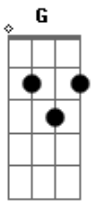

Deigma Marques - Teus Aromas

Tom: G

(intro) G Em7 F C D Em7 D G F D

G Am7
Que meu Amado entre em seu jardim
C G
E saboreie seus deliciosos frutos
G
Das mais finas especiarias
Am7
Vem em mim colher
C

Do vinho e do leite

G
Do favo e do mel
D Em7
Da fragrância do meu perfume
D Em7
Da fragrância do meu perfume
D C G C G
Da fragrância do meu perfume

G Am7
Sopra vento, sopra vento.
C Am7 D
Que no meu jardim se espalhe os teus aromas

Acordes

© ukulele-chords.com