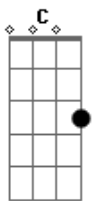

Deigma Marques - Rei do Universo

Tom: G

(intro 2x) G D C

G D Em D C G F D
 Deus que do céu desceu e no nosso meio veio habitar
 G D Em D C G D
 Deus que não se exaltou mas se humilhou para me salvar
 Am G C G D F
 Levou sobre si os meus pecados e fez-se pobre

D C D G
 Que assentado está na glória do Pai, na glória do Pai.

(interlúdio 2x) G D C

(G)

Acordes

© ukulele-chords.com

© ukulele-chords.com

© ukulele-chords.com

© ukulele-chords.com