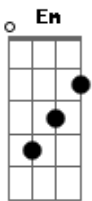

Deigma Marques - Rei do Universo

Tom: G

(intro 2x) G D C

G D Em D C G F D
 Deus que do céu desceu e no nosso meio veio habitar
 G D Em D C G D
 Deus que não se exaltou mas se humilhou para me salvar
 Am G C G D F
 Levou sobre si os meus pecados e fez-se pobre

D C D G
 Que assentado está na glória do Pai, na glória do Pai.

(interlúdio 2x) G D C

(G)

Acordes

© ukulele-chords.com

© ukulele-chords.com

© ukulele-chords.com

© ukulele-chords.com