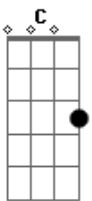

Deigma Marques - Rei do Universo

Tom: G

(intro 2x) G D C

G D Em D C G F D
 Deus que do céu desceu e no nosso meio veio habitar
 G D Em D C G D
 Deus que não se exaltou mas se humilhou para me salvar
 Am G C G D F
 Levou sobre si os meus pecados e fez-se pobre

D C D G
 Que assentado está na glória do Pai, na glória do Pai.

(interlúdio 2x) G D C

(G)

Acordes

© ukulele-chords.com

© ukulele-chords.com

© ukulele-chords.com

© ukulele-chords.com