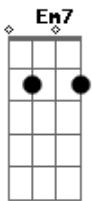

Deigma Marques - Rei do Universo

Tom: G

(intro 2x) G D C

G D Em7 D C G F D
 Deus que do céu desceu e no nosso meio veio habitar
 G D Em7 D C G D
 Deus que não se exaltou mas se humilhou para me salvar
 Am7 G C G D F
 Levou sobre si os meus pecados e fez-se pobre

D C D G
 Que assentado está na glória do Pai, na glória do Pai.

(interlúdio 2x) G D C

(G)

Acordes

© ukulele-chords.com

© ukulele-chords.com

© ukulele-chords.com

© ukulele-chords.com