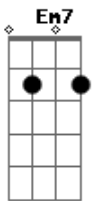

© ukulele-chords.com