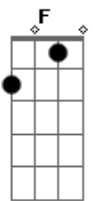

© ukulele-chords.com