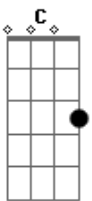

Deigma Marques - Rei do Universo

Tom: G

(intro 2x) G D C

G D Em7 D C G F D
 Deus que do céu desceu e no nosso meio veio habitar
 G D Em7 D C G D
 Deus que não se exaltou mas se humilhou para me salvar
 Am7 G C G D F
 Levou sobre si os meus pecados e fez-se pobre

D C D G
 Que assentado está na glória do Pai, na glória do Pai.

(interlúdio 2x) G D C

(G)

Acordes

© ukulele-chords.com

© ukulele-chords.com

© ukulele-chords.com

© ukulele-chords.com