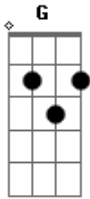

Deigma Marques - Guarda o Meu Coração

Tom: C
Intro: - C F Am G

C
Guarda o meu coração
Am
Guarda o meu coração
C
Guarda o meu coração
Pra ti Senhor

F
F
F
(Instr- C F Am G)

Ele é só teu (3x)
De ninguém mais
Dm C G ? BIS
Am F C G
Guarda o meu coração...

Dm C F
C G Am G C D
F

Acordes

© ukulele-chords.com

© ukulele-chords.com

© ukulele-chords.com

© ukulele-chords.com

© ukulele-chords.com

© ukulele-chords.com