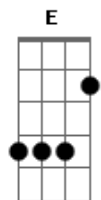

Deigma Marques - Ele Ruge

Tom: **A**
Intro: **D Gbm A Bm**

D
O peso de todo pecado estava sobre ele
Gbm
Ele amou o mundo inteiro e se entregou na cruz
A
Desprezou a Si mesmo para nos salvar
Bm
Ele tanto nos amou

D
O sangue derramado eram gotas de amor
Gbm
Salvação, perdão e redenção trazidos a nós
A
Foi abatido como um cordeiro em silêncio
Bm

Mas ressurgiu como um leão

D **E**
O nosso Deus é o leão da tribo de Judá
Gbm **A**
Que ruge contra o inimigo e sempre reinará
D **E**
Quem é que poderá deter o nosso Deus?
Gbm **A**
Ele ruge, Ele ruge
(**D Gbm E Gbm**)
D **Gbm E**
Gbm
Tudo está consumado, todo o preço foi pago
D **Gbm E**
Gbm
Já não há mais condenação, o véu já foi rasgado

Acordes

© ukulele-chords.com