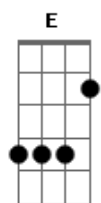

Deigma Marques - Ele Ruge

Tom: **A**
Intro: **D Gbm A Bm7**

D
O peso de todo pecado estava sobre ele
Gbm
Ele amou o mundo inteiro e se entregou na cruz
A
Desprezou a Si mesmo para nos salvar
Bm7
Ele tanto nos amou

D
O sangue derramado eram gotas de amor
Gbm
Salvação, perdão e redenção trazidos a nós
A
Foi abatido como um cordeiro em silêncio
Bm7

Mas ressurgiu como um leão

D **E**
O nosso Deus é o leão da tribo de Judá
Gbm **A**
Que ruge contra o inimigo e sempre reinará
D **E**
Quem é que poderá deter o nosso Deus?
Gbm **A**
Ele ruge, Ele ruge
(**D Gbm E Gbm**)
D **Gbm E**
Gbm
Tudo está consumado, todo o preço foi pago
D **Gbm E**
Gbm
Já não há mais condenação, o véu já foi rasgado

Acordes

© ukulele-chords.com