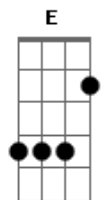

Deigma Marques - Ele Ruge

Tom: **A**
Intro: **D Gbm A Bm7**

D
O peso de todo pecado estava sobre ele
Gbm
Ele amou o mundo inteiro e se entregou na cruz
A
Desprezou a Si mesmo para nos salvar
Bm7
Ele tanto nos amou

D
O sangue derramado eram gotas de amor
Gbm
Salvação, perdão e redenção trazidos a nós
A
Foi abatido como um cordeiro em silêncio
Bm7

Mas ressurgiu como um leão

D **E**
O nosso Deus é o leão da tribo de Judá
Gbm **A**
Que ruge contra o inimigo e sempre reinará
D **E**
Quem é que poderá deter o nosso Deus?
Gbm **A**
Ele ruge, Ele ruge
(**D Gbm E Gbm**)
D **Gbm E**
Gbm
Tudo está consumado, todo o preço foi pago
D **Gbm E**
Gbm
Já não há mais condenação, o véu já foi rasgado

Acordes

© ukulele-chords.com