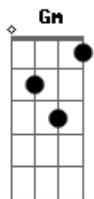

© ukulele-chords.com