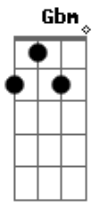

© ukulele-chords.com