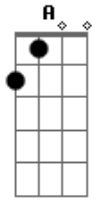

Deftones - Through This

Tom: **A**

(com acordes na forma de)

Afinação: Drop **D**

Intro:

Verso:

Pre-Refrão:

Refrão:

Ponte:

Verso:

Pre-Refrão:

Refrão:

Acordes

© ukulele-chords.com