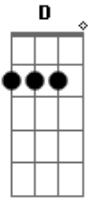

Deftones - Through This

Tom: **A**

(com acordes na forma de)

Afinação: Drop **D**

Intro:

Verso:

Pre-Refrão:

Refrão:

Ponte:

Verso:

Pre-Refrão:

Refrão:

Acordes

© ukulele-chords.com

© ukulele-chords.com