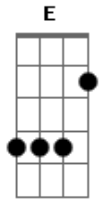

© ukulele-chords.com