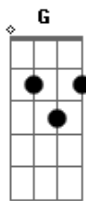

Deftones - Beauty School

Tom: **A**

(com acordes na forma de

Afinação: **D G C F A D**)

Intro: 0.00-0.22

Guitarra 1

Verso: 0.22-0.40

Guitarra 1:

(Pré Refrão: 1.29 - 1.38)
 (Intro: 1.42-1.52)
 (Verso: 1.52-2.09)
 (Verso: 2.09-2.19)
 (Pré-Refrão: 2.19-2.28)
 (Refrão 2.28 - 2.58)
 (Intro 2.58- 3.07)

Refrão diferente: 3.07-4.11

Guitarra 3

1x

2x

Outro: 4.11-4.44

4.11-4.14

bend

4.14

4.17

Acordes

© ukulele-chords.com

© ukulele-chords.com

© ukulele-chords.com