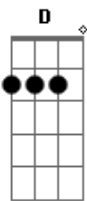

(Pré Refrão: 1.29 - 1.38)
 (Intro: 1.42-1.52)
 (Verso: 1.52-2.09)
 (Verso: 2.09-2.19)
 (Pré-Refrão: 2.19-2.28)
 (Refrão 2.28 - 2.58)
 (Intro 2.58- 3.07)

Refrão diferente: 3.07-4.11

Guitarra 3

1x

2x

Outro: 4.11-4.44

4.11-4.14

bend

4.14

4.17

Acordes

© ukulele-chords.com

© ukulele-chords.com

© ukulele-chords.com