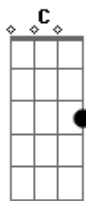

Deftones - Beauty School

Tom: **A**

(com acordes na forma de

Afinação: **D G C F A D**)

Intro: 0.00-0.22

Guitarra 1

Verso: 0.22-0.40

Guitarra 1:

(Pré Refrão: 1.29 - 1.38)
 (Intro: 1.42-1.52)
 (Verso: 1.52-2.09)
 (Verso: 2.09-2.19)
 (Pré-Refrão: 2.19-2.28)
 (Refrão 2.28 - 2.58)
 (Intro 2.58- 3.07)

Refrão diferente: 3.07-4.11

Guitarra 3

1x

2x

Outro: 4.11-4.44

4.11-4.14

bend

4.14

4.17

Acordes

© ukulele-chords.com

© ukulele-chords.com

© ukulele-chords.com