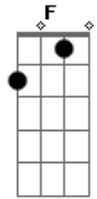

© ukulele-chords.com