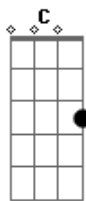

© ukulele-chords.com