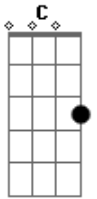

Deftones - Beauty School

Tom: **A**

(com acordes na forma de

Afinação: **D G C F A D**)

Intro: 0.00-0.22

Guitarra 1

Verso: 0.22-0.40

Guitarra 1:

(Pré Refrão: 1.29 - 1.38)
 (Intro: 1.42-1.52)
 (Verso: 1.52-2.09)
 (Verso: 2.09-2.19)
 (Pré-Refrão: 2.19-2.28)
 (Refrão 2.28 - 2.58)
 (Intro 2.58- 3.07)

Refrão diferente: 3.07-4.11

Guitarra 3

1x

2x

Outro: 4.11-4.44

4.11-4.14

bend

4.14

4.17

Acordes

© ukulele-chords.com

© ukulele-chords.com

© ukulele-chords.com