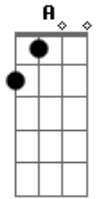

Guitarra 2:

Verso: 0.40-0.49

Guitarra 1

Pre-Refrão: 0.49-0.58

Refrão: 0.58-1.29

Guitarra 1

Guitarra 2

Guitar 3 (pode ser tocado simultâneo à Guitarra 1)

(Pré Refrão: 1.29 - 1.38)
 (Intro: 1.42-1.52)
 (Verso: 1.52-2.09)
 (Verso: 2.09-2.19)
 (Pré-Refrão: 2.19-2.28)
 (Refrão 2.28 - 2.58)
 (Intro 2.58- 3.07)

Refrão diferente: 3.07-4.11

Guitarra 3

1x

2x

Outro: 4.11-4.44

4.11-4.14

bend

4.14

4.17

Acordes

© ukulele-chords.com

© ukulele-chords.com

© ukulele-chords.com