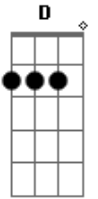

(Pré Refrão: 1.29 - 1.38)
 (Intro: 1.42-1.52)
 (Verso: 1.52-2.09)
 (Verso: 2.09-2.19)
 (Pré-Refrão: 2.19-2.28)
 (Refrão 2.28 - 2.58)
 (Intro 2.58- 3.07)

Refrão diferente: 3.07-4.11

Guitarra 3

1x

2x

Outro: 4.11-4.44

4.11-4.14

bend

4.14

4.17

Acordes

© ukulele-chords.com

© ukulele-chords.com

© ukulele-chords.com