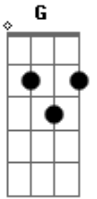

Deftones - Beauty School

Tom: **A**

(com acordes na forma de

Afinação: **D G C F A D**)

Intro: 0.00-0.22

Guitarra 1

Verso: 0.22-0.40

Guitarra 1:

(Pré Refrão: 1.29 - 1.38)
 (Intro: 1.42-1.52)
 (Verso: 1.52-2.09)
 (Verso: 2.09-2.19)
 (Pré-Refrão: 2.19-2.28)
 (Refrão 2.28 - 2.58)
 (Intro 2.58- 3.07)

Refrão diferente: 3.07-4.11

Guitarra 3

1x

2x

Outro: 4.11-4.44

4.11-4.14

bend

4.14

4.17

Acordes

© ukulele-chords.com

© ukulele-chords.com

© ukulele-chords.com