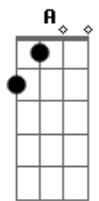

Deftones - Beauty School

Tom: **A**

(com acordes na forma de

Afinação: **D G C F A D**)

Intro: 0.00-0.22

Guitarra 1

Verso: 0.22-0.40

Guitarra 1:

Guitarra 2:

Verso: 0.40-0.49

Guitarra 1

Pre-Refrão: 0.49-0.58

Refrão: 0.58-1.29

Guitarra 1

Guitarra 2

Guitar 3 (pode ser tocado simultâneo à Guitarra 1)

(Pré Refrão: 1.29 - 1.38)
(Intro: 1.42-1.52)
(Verso: 1.52-2.09)
(Verso: 2.09-2.19)
(Pré-Refrão: 2.19-2.28)
(Refrão 2.28 - 2.58)
(Intro 2.58- 3.07)

Refrão diferente: 3.07-4.11

Guitarra 3

1x

2x

Outro: 4.11-4.44

4.11-4.14

bend

4.14

4.17

Acordes

© ukulele-chords.com