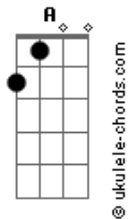

Def Leppard - Tomorrow

Tom: **A**

(com acordes na forma de)

Guitarra 1:

Intro:

Verso:

E|---|
B|---|
G|-3-|

Pré-Refrão:

Refrão:

(Intro 4x)
(Verso)
(Pre-Refrão)
(Refrão)

Ponte:

Solo:

This is the bit that I cant tab. sorry.

(Refrão)

Final:

E|----|
B|----|

Acordes

G|-8~-|
D|-8~-|
A|-6~-|
E|----|

Guitarra 2:

Intro:

Pré-Refrão:

Refrão:

(Intro 2x)
(Não toca no verso)
(Pré-Refrão)
(Refrão)

Ponte: