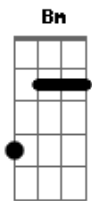

© ukulele-chords.com