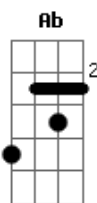

© ukulele-chords.com