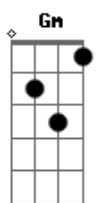

© ukulele-chords.com