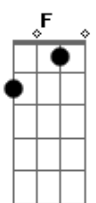

(refrão)

C Ab
Smoke on the water,
G
Fire in the sky
C Ab
Smoke on the water

(riff da intro) repete até o final em fade out com solo de teclado

(solo de guitarra)

(parte 1)

(parte 2)

(parte 3)

(parte 4)

(parte 5)

(parte 6)

(parte 7)

(parte 8)

(parte 9)

(parte 10)

Acordes

© ukulele-chords.com