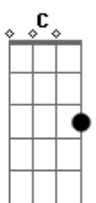

© ukulele-chords.com