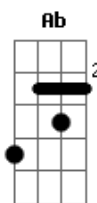

© ukulele-chords.com