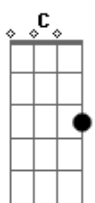

© ukulele-chords.com