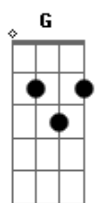

© ukulele-chords.com