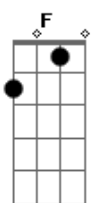

Deep Purple - Smoke on The Water

Tom: F

(intro)

(riff 5x)

1ª e 2ª vez (guitarra solo)

(restante com acompanhamento)

Gm C Bb Gm

(estrofe 1)

G
We all came out to Montreux
F G
On the lake Geneva shoreline
To make records with a mobile

F G
We didn't have much time

Frank Zappa & the Mothers
F G
Were at the best place around
But some stupid with a flare gun
F G
Burned the place to the ground.

(refrão)

C Ab
Smoke on the water,
G
Fire in the sky
C Ab
Smoke on the water

(riff da intro 2x)

(estrofe 2)

G
They burned down the gambling house
F G
It died with an awful sound
Funky & Claude was running in and out,
F G
Pulling kids out of the ground
When it all was over,
F G
We had to find another place
Swiss time was running out
F G
It seemed that we would lose the race.

(refrão)

C Ab
Smoke on the water,
G
Fire in the sky
C Ab
Smoke on the water

(riff da intro 2x)

(solo guitarra - tab no final da cifra)

(riff da intro 2x)

(estrofe 3)

G
We ended up at the Grand Hotel
F G
It was empty, cold and bare
But with the Rolling Trucks Stones thing just outside,
F G
We made our music there
With a few red lights an' a few old beds,
F G
We made a place to sweat
No matter what we get out of this,
F G
I know, I know we'll never forget.

(refrão)

C Ab
Smoke on the water,
G
Fire in the sky
C Ab
Smoke on the water

(riff da intro) repete até o final em fade out com solo de teclado

(solo de guitarra)

(parte 1)

(parte 2)

(parte 3)

(parte 4)

(parte 5)

(parte 6)

(parte 7)

(parte 8)

(parte 9)

(parte 10)

Acordes

© ukulele-chords.com