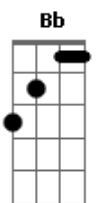

© ukulele-chords.com