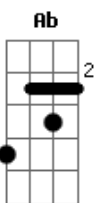

© ukulele-chords.com