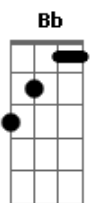

© ukulele-chords.com