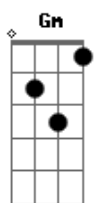

Deep Purple - Smoke on The Water

Tom: F

(intro)

(riff 5x)

1ª e 2ª vez (guitarra solo)

(restante com acompanhamento)

Gm C Bb Gm

(estrofe 1)

(refrão)

C Ab
Smoke on the water,
G
Fire in the sky
C Ab
Smoke on the water

(riff da intro) repete até o final em fade out com solo de teclado

(solo de guitarra)

(parte 1)

(parte 2)

(parte 3)

(parte 4)

(parte 5)

(parte 6)

(parte 7)

(parte 8)

(parte 9)

(parte 10)

Acordes

© ukulele-chords.com