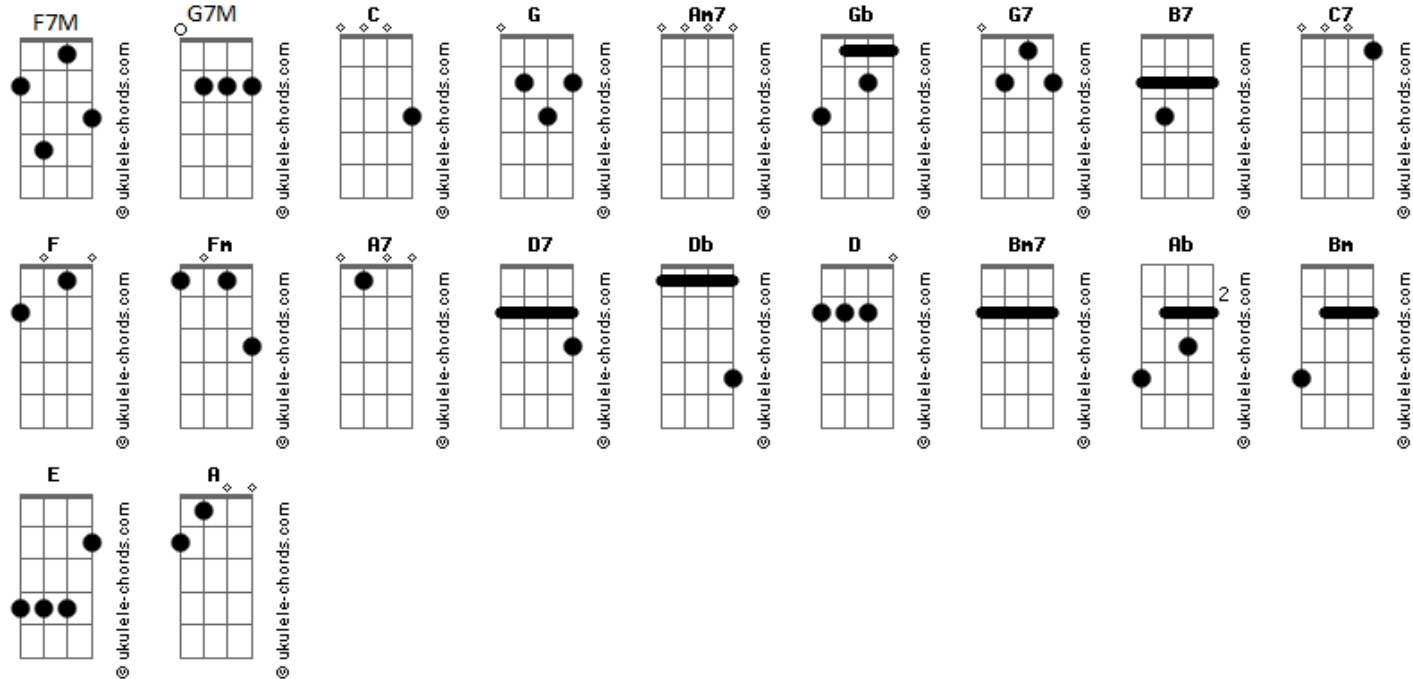

Dedé Osvath - O Brinco e o Pingente

tom:

Intro: C G Am7 Am7
F7M Gb G7 G7

C G Am7 Am7
Abra sua mente F7M Gb G7 G7

Se finja contente e vá se pintar

C G Am7 Am7 F7M
Pense, de repente a agente sente
B7 C C7

0 mundo pode se acabar

F Fm C A7

0 medo de ver o que não crê

D7 G7 G7

Pode até te assustar

F F C Db

Mas pode deixar que eu estou com você

D7 G7 G7

Pra sorrir e chorar

C G Am7 Am7

Abra sua mente

Acordes

F7M Gb G7 G7
Um brinco e um pingente Vão te iluminar
C G Am7 Am7 F7M
Pense, de repente a agente sente
B7 C A7 A7
0 mundo pode se acabar

D D Bm7 Bm7
Abra sua mente G7M Ab A7 A7