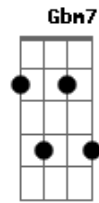

© ukulele-chords.com