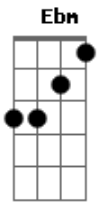

© ukulele-chords.com