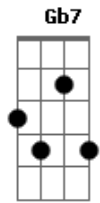

© ukulele-chords.com