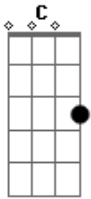

Deco Allmeida - Equinócio

tom:

Intro: C C F G

C
Eu tô te amando, muito te querendo
F Dm
Eu tô desejando, você a tanto tempo

(C C F G)

C
E eu que pensei não ser capaz
F
Até você chegar sofri demais

Dm
E não é brincadeira não
F

Estava beira de achar do amor uma besteira

Mas vendo daqui, com você aqui

F
Esqueço até que estive do outro lado

Dm
É uma nova canção pra esse meu coração

F
Preciso te dizer, eu fiquei balançado e agora?

C
Eu tô te amando, muito te querendo

F Dm
Eu tô desejando, você a tanto tempo

C
Eu tô te amando, muito te querendo

F Dm
Eu tô desejando, você a tanto tempo

(C C F G)
(C C F G)

Acordes

© ukulele-chords.com