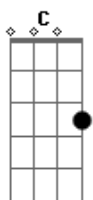

Deco Allmeida - Equinócio

tom:

Intro: C C F G

C
Eu tô te amando, muito te querendo
F Dm
Eu tô desejando, você a tanto tempo

(C C F G)

C
E eu que pensei não ser capaz
F
Até você chegar sofri demais

Dm
E não é brincadeira não

F
Estava beira de achar do amor uma besteira

Mas vendo daqui, com você aqui

F
Esqueço até que estive do outro lado

Dm
É uma nova canção pra esse meu coração

F
Preciso te dizer, eu fiquei balançado e agora?

C
Eu tô te amando, muito te querendo

F Dm
Eu tô desejando, você a tanto tempo

C
Eu tô te amando, muito te querendo

F Dm
Eu tô desejando, você a tanto tempo

(C C F G)

(C C F G)

Acordes

© ukulele-chords.com