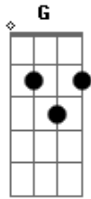

Deco Allmeida - Equinócio

tom:

Intro: C C F G

C
Eu tô te amando, muito te querendo
F Dm
Eu tô desejando, você a tanto tempo

(C C F G)

C
E eu que pensei não ser capaz
F
Até você chegar sofri demais

Dm
E não é brincadeira não
F

Estava beira de achar do amor uma besteira

Mas vendo daqui, com você aqui

F
Esqueço até que estive do outro lado

Dm
É uma nova canção pra esse meu coração

F
Preciso te dizer, eu fiquei balançado e agora?

C
Eu tô te amando, muito te querendo

F Dm
Eu tô desejando, você a tanto tempo

C
Eu tô te amando, muito te querendo

F Dm
Eu tô desejando, você a tanto tempo

(C C F G)
(C C F G)

Acordes

© ukulele-chords.com

© ukulele-chords.com

© ukulele-chords.com