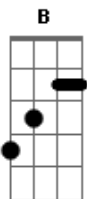

December - Como Se Fosse

tom:
B (forma dos acordes no tom de **C**)
Afinação: **E_b A_b D_b G_b B_b E_b**

Eu nunca pensei **G_b B_b**
Que diria isso pra alguém **G_b B_b**
Deitado aos seu lado **G_b B_b**
Desenhando as nuvens (e assistindo a noite chegar) **G_b B_b**

E tudo aquilo que passou passou **G_b B_b**
Pra manter (pra manter tudo no seu lugar) **G_b A_b7**

Como se fosse da primeira vez **D_b A_b**
Eu me entreguei perdido no seu olhar **B_b G_b**
Não sou mais eu (somos nós numa canção) **B_b A_b G_b A_b**

Eu nunca esqueci **G_b B_b**
G_b

Daquelas noites frias **B_b**
Foi tão ruim **G_b B_b**
Por que você não estava aqui **G_b B_b**
E tudo aquilo que passou passou **G_b B_b**
Pra manter (pra manter tudo no seu lugar) **G_b A_b7**

Como se fosse da primeira vez **D_b A_b**
Eu me entreguei perdido no seu olhar **B_b G_b**
Não sou mais eu (somos nós numa canção) **B_b A_b G_b A_b**
Como se fosse da primeira vez **D_b A_b**
Eu me entreguei perdido no seu olhar **B_b G_b B_b G_b**

Nós numa canção **B_b A_b G_b**
Nós dois em uma canção **B_b A_b G_b**

Acordes