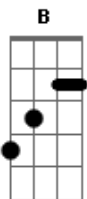

December - Como Se Fosse

tom:
B (forma dos acordes no tom de **C**)
Afinação: **E_b A_b D_b G_b B_b E_b**

Eu nunca pensei **G_b B_{bm}**
Que diria isso pra alguém **G_b B_{bm}**
Deitado aos seu lado **G_b B_{bm}**
Desenhando as nuvens (e assistindo a noite chegar) **G_b B_{bm}**

E tudo aquilo que passou passou **G_b B_{bm}**
Pra manter (pra manter tudo no seu lugar) **G_b A_{b7}**

Como se fosse da primeira vez **D_b A_b**
Eu me entreguei perdido no seu olhar **B_{bm} G_b**
Não sou mais eu (somos nós numa canção) **B_{bm} A_b G_b A_b**

Eu nunca esqueci **G_b B_{bm}**
G_b

Daquelas noites frias **B_{bm}**
Foi tão ruim **G_b B_{bm} G_b B_{bm}**
Por que você não estava aqui **G_b B_{bm}**
E tudo aquilo que passou passou **G_b A_{b7}**
Pra manter (pra manter tudo no seu lugar)

Como se fosse da primeira vez **D_b A_b**
Eu me entreguei perdido no seu olhar **B_{bm} G_b**
Não sou mais eu (somos nós numa canção) **B_{bm} A_b G_b A_b**
Como se fosse da primeira vez **D_b A_b**
Eu me entreguei perdido no seu olhar **B_{bm} G_b B_{bm} G_b**

Nós numa canção **B_{bm} A_b G_b**
Nós dois em uma canção **B_{bm} A_b G_b**

Acordes