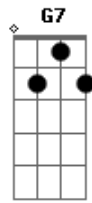

© ukulele-chords.com