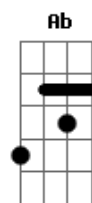

© ukulele-chords.com