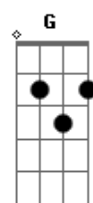

© ukulele-chords.com