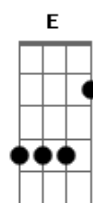

© ukulele-chords.com