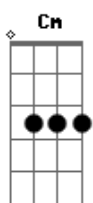

Decco Lopez - Final de Feira

Tom: G

Eu quero que da mente se apague esquecer
G7M Cm G7M Cm
O teu sorriso que me incentivava viver
C Cm7
Quando a porta fechou
Bm7 E Ab
Foi como final de feira
Am7 D7
Balança me quebra as vidraças
G7M Ab
Me afoga no féu da pirraça
C D7
Pra ver se é verdade o que eu disse
G7M Cm G7M Cm G7M Cm G7M Cm
Que sou pra você
G7M Cm G7M Cm
Quem se apegue que não se apague de vez

G7M Cm G7M Cm
O mal acostumado que não der não vai ter
C Cm7
Se não está no seu tom
Bm7 E Ab
Se afinar é besteira
Am7 D7
É certo te encontrar
G7M Ab
Pisada em caminho de feira
Dm7 G7 G7
Amor da minha vida
C7M D7
Eu sei que não é pra mim
Bm7 E Ab
Mas lutando aprendi
Am7 D7
Laranja e beira de estrada
G7M Cm G7M Cm G7M Cm G7M Cm G7M
São coisas sem fim

Acordes

© ukulele-chords.com