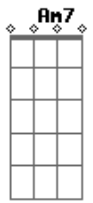

© ukulele-chords.com