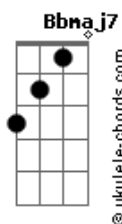

# Déborah Camarda - Estou Em Ti

tom:

Intro: F C Dm7 Bb7M

[Primeira Parte]

F C  
Deus de amor Tu és a minha paz  
Dm7 Bb7M  
Seguro estou em Tuas mãos  
F C  
Mesmo que o vento sopra forte  
Dm7 Bb7M  
Seguro estou Tu és meu Pai

[Refrão]

F  
Tua mão me segura, me fortalece  
C  
Desfaz todo medo, revela o Teu amor  
Dm7 Bb7M  
Estou em ti! Estou em ti!

[Segunda Parte]

F C  
Mesmo que o vento sopra forte  
Dm7 Bb7M  
Seguro estou Tu és meu Pai

## Acordes

[Refrão]

F  
Tua mão me segura, me fortalece  
C  
Desfaz todo medo, revela o Teu amor  
Dm7 Bb7M  
Estou em ti! Estou em ti!

[Ponte]

Dm7 C F Bb7M  
Tão real é o Teu amor grande amor!  
Dm7 C F Bb7M  
Tão real é o Teu amor grande amor!  
Dm7 C F Bb7M  
Tão real é o Teu amor grande amor!  
Dm7 C F Bb7M  
Tão real é o Teu amor grande amor!

[Refrão]

F  
Tua mão me segura, me fortalece  
C  
Desfaz todo medo, revela o Teu amor  
Dm7 Bb7M  
Estou em ti! Estou em ti!

Dm7 C F Bb7M  
Tão real é o Teu amor grande amor!