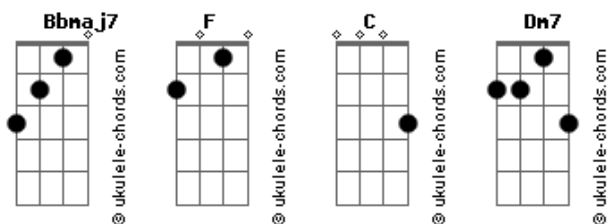

# Déborah Camarda - Estou Em Ti

tom:

Intro: F C Dm7 Bb7M

[Primeira Parte]

F C  
Deus de amor Tu és a minha paz  
Dm7 Bb7M  
Seguro estou em Tuas mãos  
F C  
Mesmo que o vento sopra forte  
Dm7 Bb7M  
Seguro estou Tu és meu Pai

[Refrão]

F  
Tua mão me segura, me fortalece  
C  
Desfaz todo medo, revela o Teu amor  
Dm7 Bb7M  
Estou em ti! Estou em ti!

[Segunda Parte]

F C  
Mesmo que o vento sopra forte  
Dm7 Bb7M  
Seguro estou Tu és meu Pai

## Acordes

[Refrão]

F  
Tua mão me segura, me fortalece  
C  
Desfaz todo medo, revela o Teu amor  
Dm7 Bb7M  
Estou em ti! Estou em ti!

[Ponte]

Dm7 C F Bb7M  
Tão real é o Teu amor grande amor!  
Dm7 C F Bb7M  
Tão real é o Teu amor grande amor!  
Dm7 C F Bb7M  
Tão real é o Teu amor grande amor!  
Dm7 C F Bb7M  
Tão real é o Teu amor grande amor!

[Refrão]

F  
Tua mão me segura, me fortalece  
C  
Desfaz todo medo, revela o Teu amor  
Dm7 Bb7M  
Estou em ti! Estou em ti!

Dm7 C F Bb7M  
Tão real é o Teu amor grande amor!