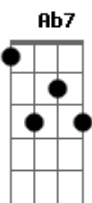

© ukulele-chords.com