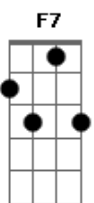

© ukulele-chords.com