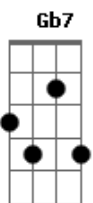

© ukulele-chords.com