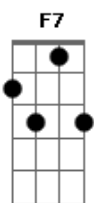

© ukulele-chords.com