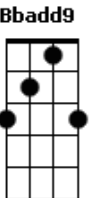

© ukulele-chords.com