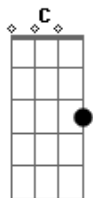

Débora Paiva - Louvado Seja

tom:

Intro: **Bbadd9** **F** **G** **C**

C **G**
Louvado seja o Senhor

F
Louvado seja o Senhor

F **Am7**
Príncipe da paz

Am7 **G**
Louvado seja o Senhor

Dm7
Louvado seja o Senhor

Fadd9 **C**
Poderoso El Shaday

C
Ver o sol nascer

G **Am7**
Levantar, andar, correr

Bbadd9 **F**
Ter saúde, um teto e o pão diário

Bbadd9 **Fadd9**

Provar do seu amor

C **G** **Am7**
Antes de nascer, Deus olhou para você

Bbadd9 **F**
E formou uma história bela

Bb **F**
Você é mais que vencedor

Bbadd9 **Fadd9**
Deus provou do seu amor

C **G**
Louvado seja o Senhor

G **Dm7** **Fadd9**
Louvado seja o Senhor

Fadd9 **Am7**
Príncipe da paz

Am7 **Gadd9**
Louvado seja o Senhor

Gadd9 **Dm7**
Louvado seja o Senhor

Fadd9 **C**
Poderoso El shaday

Acordes

© ukulele-chords.com

© ukulele-chords.com

© ukulele-chords.com

© ukulele-chords.com