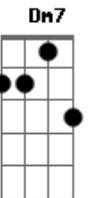

Débora Paiva - Louvado Seja

tom:

Intro: **Bbadd9** **F** **G** **C**

C **G**
Louvado seja o Senhor

F
Louvado seja o Senhor

F **Am7**
Príncipe da paz

Am7 **G**
Louvado seja o Senhor

Dm7
Louvado seja o Senhor

Fadd9 **C**
Poderoso El Shaday

C
Ver o sol nascer

G **Am7**
Levantar, andar, correr

Bbadd9 **F**
Ter saúde, um teto e o pão diário

Bbadd9 **Fadd9**

Provar do seu amor

C **G** **Am7**
Antes de nascer, Deus olhou para você

Bbadd9 **F**
E formou uma história bela

Bb **F**
Você é mais que vencedor

Bbadd9 **Fadd9**
Deus provou do seu amor

C **G**
Louvado seja o Senhor

G **Dm7** **Fadd9**
Louvado seja o Senhor

Fadd9 **Am7**
Príncipe da paz

Am7 **Gadd9**
Louvado seja o Senhor

Gadd9 **Dm7**
Louvado seja o Senhor

Fadd9 **C**
Poderoso El shaday

Acordes

© ukulele-chords.com

© ukulele-chords.com

© ukulele-chords.com

© ukulele-chords.com