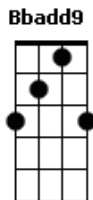

ukulele-chords.com