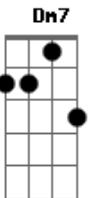

Débora Paiva - Louvado Seja

tom:

Intro: **Bbadd9** **F** **G** **C**

C **G**
Louvado seja o Senhor

F
Louvado seja o Senhor

F **Am7**
Príncipe da paz

Am7 **G**
Louvado seja o Senhor

Dm7
Louvado seja o Senhor

Fadd9 **C**
Poderoso El Shaday

C
Ver o sol nascer

G **Am7**
Levantar, andar, correr

Bbadd9 **F**
Ter saúde, um teto e o pão diário

Bbadd9 **Fadd9**

Provar do seu amor

C **G** **Am7**
Antes de nascer, Deus olhou para você

Bbadd9 **F**
E formou uma história bela

Bb **F**
Você é mais que vencedor

Bbadd9 **Fadd9**
Deus provou do seu amor

C **G**
Louvado seja o Senhor

G **Dm7** **Fadd9**
Louvado seja o Senhor

Fadd9 **Am7**
Príncipe da paz

Am7 **Gadd9**
Louvado seja o Senhor

Gadd9 **Dm7**
Louvado seja o Senhor

Fadd9 **C**
Poderoso El shaday

Acordes

© ukulele-chords.com

© ukulele-chords.com

© ukulele-chords.com

© ukulele-chords.com