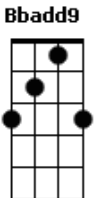

© ukulele-chords.com

ukulele-chords.com