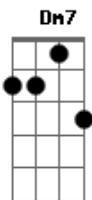

Débora Paiva - Louvado Seja

tom:

Intro: **Bbadd9** **F** **G** **C**

C **G**
Louvado seja o Senhor

F
Louvado seja o Senhor

F **Am7**
Príncipe da paz

Am7 **G**
Louvado seja o Senhor

Dm7
Louvado seja o Senhor

Fadd9 **C**
Poderoso El Shaday

C
Ver o sol nascer

G **Am7**
Levantar, andar, correr

Bbadd9 **F**
Ter saúde, um teto e o pão diário

Bbadd9 **Fadd9**

Provar do seu amor

C **G** **Am7**
Antes de nascer, Deus olhou para você

Bbadd9 **F**
E formou uma história bela

Bb **F**
Você é mais que vencedor

Bbadd9 **Fadd9**
Deus provou do seu amor

C **G**
Louvado seja o Senhor

G **Dm7** **Fadd9**
Louvado seja o Senhor

Fadd9 **Am7**
Príncipe da paz

Am7 **Gadd9**
Louvado seja o Senhor

Gadd9 **Dm7**
Louvado seja o Senhor

Fadd9 **C**
Poderoso El shaday

Acordes

© ukulele-chords.com

© ukulele-chords.com

© ukulele-chords.com

© ukulele-chords.com