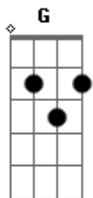

Débora Paiva - Louvado Seja

tom:

Intro: **Bbadd9** **F** **G** **C**

C **G**
Louvado seja o Senhor

F
Louvado seja o Senhor

F **Am7**
Príncipe da paz

Am7 **G**
Louvado seja o Senhor

Dm7
Louvado seja o Senhor

Fadd9 **C**
Poderoso El Shaday

C
Ver o sol nascer

G **Am7**
Levantar, andar, correr

Bbadd9 **F**
Ter saúde, um teto e o pão diário

Bbadd9 **Fadd9**

Provar do seu amor

C **G** **Am7**
Antes de nascer, Deus olhou para você

Bbadd9 **F**
E formou uma história bela

Bb **F**
Você é mais que vencedor

Bbadd9 **Fadd9**
Deus provou do seu amor

C **G**
Louvado seja o Senhor

G **Dm7** **Fadd9**
Louvado seja o Senhor

Fadd9 **Am7**
Príncipe da paz

Am7 **Gadd9**
Louvado seja o Senhor

Gadd9 **Dm7**
Louvado seja o Senhor

Fadd9 **C**
Poderoso El shaday

Acordes

© ukulele-chords.com

© ukulele-chords.com

© ukulele-chords.com

© ukulele-chords.com