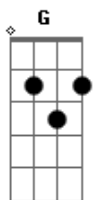

Débora Paiva - Louvado Seja

tom:

Intro: **Bbadd9** **F** **G** **C**

C **G**
Louvado seja o Senhor

F
Louvado seja o Senhor

F **Am7**
Príncipe da paz

Am7 **G**
Louvado seja o Senhor

Dm7
Louvado seja o Senhor

Fadd9 **C**
Poderoso El Shaday

C
Ver o sol nascer

G **Am7**
Levantar, andar, correr

Bbadd9 **F**
Ter saúde, um teto e o pão diário

Bbadd9 **Fadd9**

Provar do seu amor

C **G** **Am7**
Antes de nascer, Deus olhou para você

Bbadd9 **F**
E formou uma história bela

Bb **F**
Você é mais que vencedor

Bbadd9 **Fadd9**
Deus provou do seu amor

C **G**
Louvado seja o Senhor

G **Dm7** **Fadd9**
Louvado seja o Senhor

Fadd9 **Am7**
Príncipe da paz

Am7 **Gadd9**
Louvado seja o Senhor

Gadd9 **Dm7**
Louvado seja o Senhor

Fadd9 **C**
Poderoso El shaday

Acordes

© ukulele-chords.com

© ukulele-chords.com

© ukulele-chords.com

© ukulele-chords.com