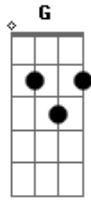

Débora Mikelly - Me Leva a Te Conhecer

tom:

Intro: C G Am F

C G Am F
 Antes de ti conhecer eu achava que me conhecia
 C G Am F
 Deus, antes de ti conhecer eu estava perdida
 C G Am F
 Meu passado me condenava, minha dores me machucavam
 C G Am F
 Meu passado me condenava, minhas dores me machucavam
 C G Am F
 Deus, se não fosse pela tua graça eu não estaria salva

C
 Eu preciso de ti
 G
 Preciso do teu toque
 Am F
 Preciso te sentir
 C
 Me leva a te conhecer
 G
 Me leva a te conhecer, Jesus
 Am
 Me leva a te conhecer
 F
 Eu preciso de você

Acordes

© ukulele-chords.com