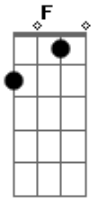

© ukulele-chords.com