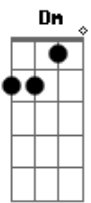

Debora Madrid - Chorar de Soluçar

tom:
Cm (forma dos acordes no tom de Dm)
Afinação: D G C F A D
Intro: Dm Am C G

Dm Am
Foi só por um detalhe que a gente não foi feliz
C G Dm
Traiu porque quis traiu porque quis
Am
Cê teve tudo mas não soube dar valor
C G F
Foi me trocada eu sou me trocada eu sou
G
Agora me liga com esse chororô vai
Dm Am C

Se vai chorar de molhar fronha
G
Correr atrás te da vergonha
Dm Am C
Vai pedir pra voltar chorar de soluçar
G
Dizendo que me ama
Dm Am C
Se vai chorar de molhar fronha
G
Correr atrás te da vergonha
Dm Am C
Vai pedir pra voltar chorar de soluçar dizendo que me ama
Dm Am G
To desligando tem outra na minha cama ah ah ah ah
Dm Am G
To desligando tem outra na minha cama ah ah ah ah

Acordes

© ukulele-chords.com

© ukulele-chords.com

© ukulele-chords.com

© ukulele-chords.com

© ukulele-chords.com

© ukulele-chords.com

© ukulele-chords.com

© ukulele-chords.com