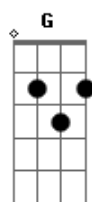

© ukulele-chords.com