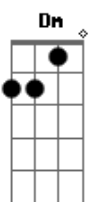

© ukulele-chords.com