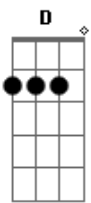

© ukulele-chords.com