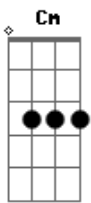

Debora Madrid - Chorar de Soluçar

tom:
Cm (forma dos acordes no tom de Dm)
Afinação: D G C F A D
Intro: Dm Am C G

Dm Am
Foi só por um detalhe que a gente não foi feliz
C G Dm
Traiu porque quis traiu porque quis
Am
Cê teve tudo mas não soube dar valor
C G F
Foi me trocada eu sou me trocada eu sou
G
Agora me liga com esse chororô vai
Dm Am C

Se vai chorar de molhar fronha
G
Correr atrás te da vergonha
Dm Am C
Vai pedir pra voltar chorar de soluçar
G
Dizendo que me ama
Dm Am C
Se vai chorar de molhar fronha
G
Correr atrás te da vergonha
Dm Am C
Vai pedir pra voltar chorar de soluçar dizendo que me ama
Dm Am G
To desligando tem outra na minha cama ah ah ah ah
Dm Am G
To desligando tem outra na minha cama ah ah ah ah

Acordes

© ukulele-chords.com