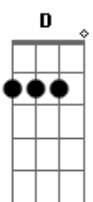

© ukulele-chords.com