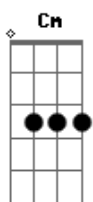

Debora Madrid - Chorar de Soluçar

tom:
Cm (forma dos acordes no tom de Dm)
Afinação: D G C F A D
Intro: Dm Am C G

Dm Am
Foi só por um detalhe que a gente não foi feliz
C G Dm
Traiu porque quis traiu porque quis
Am
Cê teve tudo mas não soube dar valor
C G F
Foi me trocada eu sou me trocada eu sou
G
Agora me liga com esse chororô vai
Dm Am C

Se vai chorar de molhar fronha
G
Correr atrás te da vergonha
Dm Am C
Vai pedir pra voltar chorar de soluçar
G
Dizendo que me ama
Dm Am C
Se vai chorar de molhar fronha
G
Correr atrás te da vergonha
Dm Am C
Vai pedir pra voltar chorar de soluçar dizendo que me ama
Dm Am G
To desligando tem outra na minha cama ah ah ah ah
Dm Am G
To desligando tem outra na minha cama ah ah ah ah

Acordes

© ukulele-chords.com