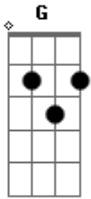

Déborá Y Léia - O Mundo Não Tem Valor

tom:

Intro: G Bm C
G Bm C

G Bm
Olha, o mundo não tem valor
C D
É só Jesus que é paz e amor
G Bm
Olha, Jesus te ama
C D
Também te chama, ó pecador

C D Bm
Venha, este é o momento da tua decisão
Em C
É só Jesus quem te dá salvação
D Em
Pois amanhã pode ser tarde demais

C D Bm
Venha, este é o momento da tua decisão
Em C
É só Jesus quem te dá salvação
D G

Pois amanhã pode ser tarde demais

(G Bm C)
(G Bm C)

G Bm
Olha, só Cristo salva
C D
E livra tua alma do vil tentador
G Bm
Olha, pense bem nisto
C D
É só Jesus Cristo que é o Salvador

C D Bm
Venha, este é o momento da tua decisão
Em C
É só Jesus quem te dá salvação
D Em
Pois amanhã pode ser tarde demais

C D Bm
Venha, este é o momento da tua decisão
Em C
É só Jesus quem te dá salvação
D G
Pois amanhã pode ser tarde demais

Acordes

© ukulele-chords.com