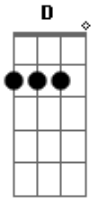

© ukulele-chords.com