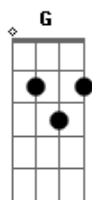

© ukulele-chords.com