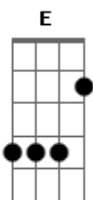

© ukulele-chords.com