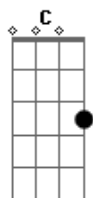

© ukulele-chords.com