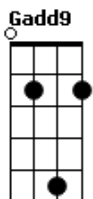

© ukulele-chords.com