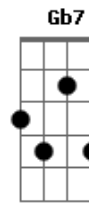

© ukulele-chords.com