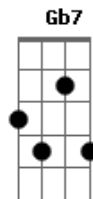

© ukulele-chords.com