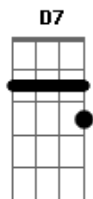

© ukulele-chords.com