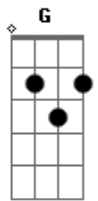

Deavele Santos - Mina Sensação

tom:

Am

(All, all I know, I know)

(Loving you is a losing game)

(All, all I know, I know)

(Loving you is a losing game)

Ela 'tá soltinha, brotou na quebrada

Acordes

© ukulele-chords.com

© ukulele-chords.com

© ukulele-chords.com

© ukulele-chords.com

Rebolando a raba, essa mina é sensação
E com as amiguinha, quica aí não para
Mina safada, deixa eu louco de tesão

Ela 'tá soltinha, brotou na quebrada
Rebolando a raba, essa mina é sensação
E com as amiguinha, quica aí não para
Mina safada, deixa eu louco de tesão