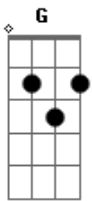

Deavele Santos - Mina Sensação

tom:

Am

(All, all I know, I know)
 (Loving you is a losing game)

(All, all I know, I know)
 (Loving you is a losing game)

Ela 'tá soltinha, brotou na quebrada

Acordes

© ukulele-chords.com

© ukulele-chords.com

© ukulele-chords.com

© ukulele-chords.com

Rebolando a raba, essa mina é sensação
 E com as amiguinha, quica aí não para
 Mina safada, deixa eu louco de tesão

Ela 'tá soltinha, brotou na quebrada
 Rebolando a raba, essa mina é sensação
 E com as amiguinha, quica aí não para
 Mina safada, deixa eu louco de tesão