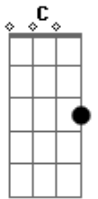

Deavele Santos - Mina Sensação

tom:

Am

(All, all I know, I know)
 (Loving you is a losing game)

(All, all I know, I know)
 (Loving you is a losing game)

Ela 'tá soltinha, brotou na quebrada

Acordes

© ukulele-chords.com

© ukulele-chords.com

© ukulele-chords.com

© ukulele-chords.com

Rebolando a raba, essa mina é sensação
 E com as amiguinha, quica aí não para
 Mina safada, deixa eu louco de tesão

Ela 'tá soltinha, brotou na quebrada
 Rebolando a raba, essa mina é sensação
 E com as amiguinha, quica aí não para
 Mina safada, deixa eu louco de tesão