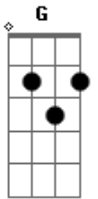

Deavele Santos - Mina Sensação

tom:

Am

(All, all I know, I know)
 (Loving you is a losing game)

(All, all I know, I know)
 (Loving you is a losing game)

Ela 'tá soltinha, brotou na quebrada

Acordes

© ukulele-chords.com

© ukulele-chords.com

© ukulele-chords.com

© ukulele-chords.com

Rebolando a raba, essa mina é sensação
 E com as amiguinha, quica aí não para
 Mina safada, deixa eu louco de tesão

Ela 'tá soltinha, brotou na quebrada
 Rebolando a raba, essa mina é sensação
 E com as amiguinha, quica aí não para
 Mina safada, deixa eu louco de tesão