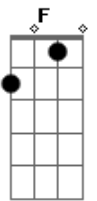

Deavele Santos - Mina Sensação

tom:

Am

(All, all I know, I know)
 (Loving you is a losing game)

(All, all I know, I know)
 (Loving you is a losing game)

Ela 'tá soltinha, brotou na quebrada

Acordes

© ukulele-chords.com

© ukulele-chords.com

© ukulele-chords.com

© ukulele-chords.com

Rebolando a raba, essa mina é sensação
 E com as amiguinha, quica aí não para
 Mina safada, deixa eu louco de tesão

Ela 'tá soltinha, brotou na quebrada
 Rebolando a raba, essa mina é sensação
 E com as amiguinha, quica aí não para
 Mina safada, deixa eu louco de tesão