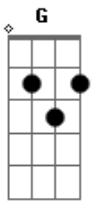

Deavele Santos - Mina Sensação

tom:

Am

(All, all I know, I know)
 (Loving you is a losing game)

(All, all I know, I know)
 (Loving you is a losing game)

Ela 'tá soltinha, brotou na quebrada

Acordes

© ukulele-chords.com

© ukulele-chords.com

© ukulele-chords.com

© ukulele-chords.com

Rebolando a raba, essa mina é sensação
 E com as amiguinha, quica aí não para
 Mina safada, deixa eu louco de tesão

Ela 'tá soltinha, brotou na quebrada
 Rebolando a raba, essa mina é sensação
 E com as amiguinha, quica aí não para
 Mina safada, deixa eu louco de tesão