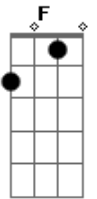

Deavele Santos - Mina Sensação

tom:

Am

(All, all I know, I know)
 (Loving you is a losing game)

(All, all I know, I know)
 (Loving you is a losing game)

Ela 'tá soltinha, brotou na quebrada

Acordes

© ukulele-chords.com

© ukulele-chords.com

© ukulele-chords.com

© ukulele-chords.com

Rebolando a raba, essa mina é sensação
 E com as amiguinha, quica aí não para
 Mina safada, deixa eu louco de tesão

Ela 'tá soltinha, brotou na quebrada
 Rebolando a raba, essa mina é sensação
 E com as amiguinha, quica aí não para
 Mina safada, deixa eu louco de tesão