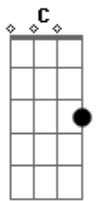

Deavele Santos - Mina Sensação

tom:

Am

(All, all I know, I know)

(Loving you is a losing game)

(All, all I know, I know)

(Loving you is a losing game)

Ela 'tá soltinha, brotou na quebrada

Acordes

© ukulele-chords.com

© ukulele-chords.com

© ukulele-chords.com

© ukulele-chords.com

Rebolando a raba, essa mina é sensação
E com as amiguinha, quica aí não para
Mina safada, deixa eu louco de tesão

Ela 'tá soltinha, brotou na quebrada
Rebolando a raba, essa mina é sensação
E com as amiguinha, quica aí não para
Mina safada, deixa eu louco de tesão