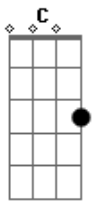

Deavele Santos - Mina Sensação

tom:

Am

(All, all I know, I know)
 (Loving you is a losing game)

(All, all I know, I know)
 (Loving you is a losing game)

Ela 'tá soltinha, brotou na quebrada

Acordes

© ukulele-chords.com

© ukulele-chords.com

© ukulele-chords.com

© ukulele-chords.com

Rebolando a raba, essa mina é sensação
 E com as amiguinha, quica aí não para
 Mina safada, deixa eu louco de tesão

Ela 'tá soltinha, brotou na quebrada
 Rebolando a raba, essa mina é sensação
 E com as amiguinha, quica aí não para
 Mina safada, deixa eu louco de tesão