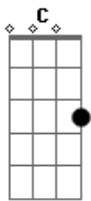

Deavele Santos - Mina Sensação

tom:

Am

(All, all I know, I know)
 (Loving you is a losing game)

(All, all I know, I know)
 (Loving you is a losing game)

Ela 'tá soltinha, brotou na quebrada

Acordes

© ukulele-chords.com

© ukulele-chords.com

© ukulele-chords.com

© ukulele-chords.com

Rebolando a raba, essa mina é sensação
 E com as amiguinha, quica aí não para
 Mina safada, deixa eu louco de tesão

Ela 'tá soltinha, brotou na quebrada
 Rebolando a raba, essa mina é sensação
 E com as amiguinha, quica aí não para
 Mina safada, deixa eu louco de tesão