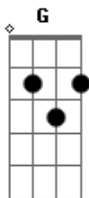

© ukulele-chords.com