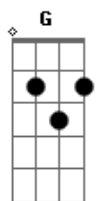

Death Note - Nightmare - The World

Tom: D
(Gbm)

Bm A

G Gbm
Hirogaru yami no naka??kawashi atta??kakumei no chigiri
Bm A G Gbm
Ai shita yue ni mebaeta aku no hana

Bm A G Gbm
Kore kara saki otozureru dearou subete wo
Bm A G Gbm Bm
Dare ni mo jama saseru wake ni wa ikanai kara

G Gbm Bm A
Itsuka boku ga misete ageru
G Gbm Bm
Hikari kagayaku sekai wo

Bm A G Gbm (x4)

Bm Bm A A Em (cada acorde é um toque)

Acordes

© ukulele-chords.com

© ukulele-chords.com

© ukulele-chords.com

© ukulele-chords.com