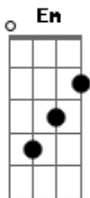

© ukulele-chords.com