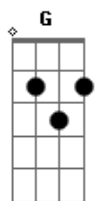

Death Note - Nightmare - The World

Tom: D
 (Gbm)
 Bm A
 G Gbm
 Hirogaru yami no naka??kawashi atta??kakumei no chigiri
 Bm A G Gbm
 Ai shita yue ni mebaeta aku no hana
 Bm A G Gbm
 Kore kara saki otozureru dearou subete wo
 Bm A G Gbm Bm
 Dare ni mo jama saseru wake ni wa ikanai kara

G Gbm Bm A
 Itsuka boku ga misete ageru
 G Gbm Bm
 Hikari kagayaku sekai wo

Bm A G Gbm (x4)
 Bm Bm A A Em (cada acorde é um toque)

Acordes

© ukulele-chords.com

© ukulele-chords.com

© ukulele-chords.com

© ukulele-chords.com