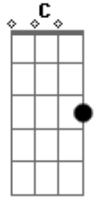

© ukulele-chords.com