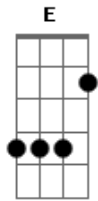

© ukulele-chords.com