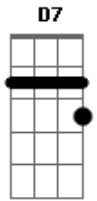

© ukulele-chords.com