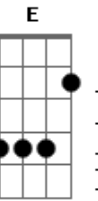

© ukulele-chords.com