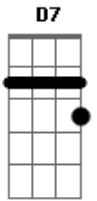

© ukulele-chords.com